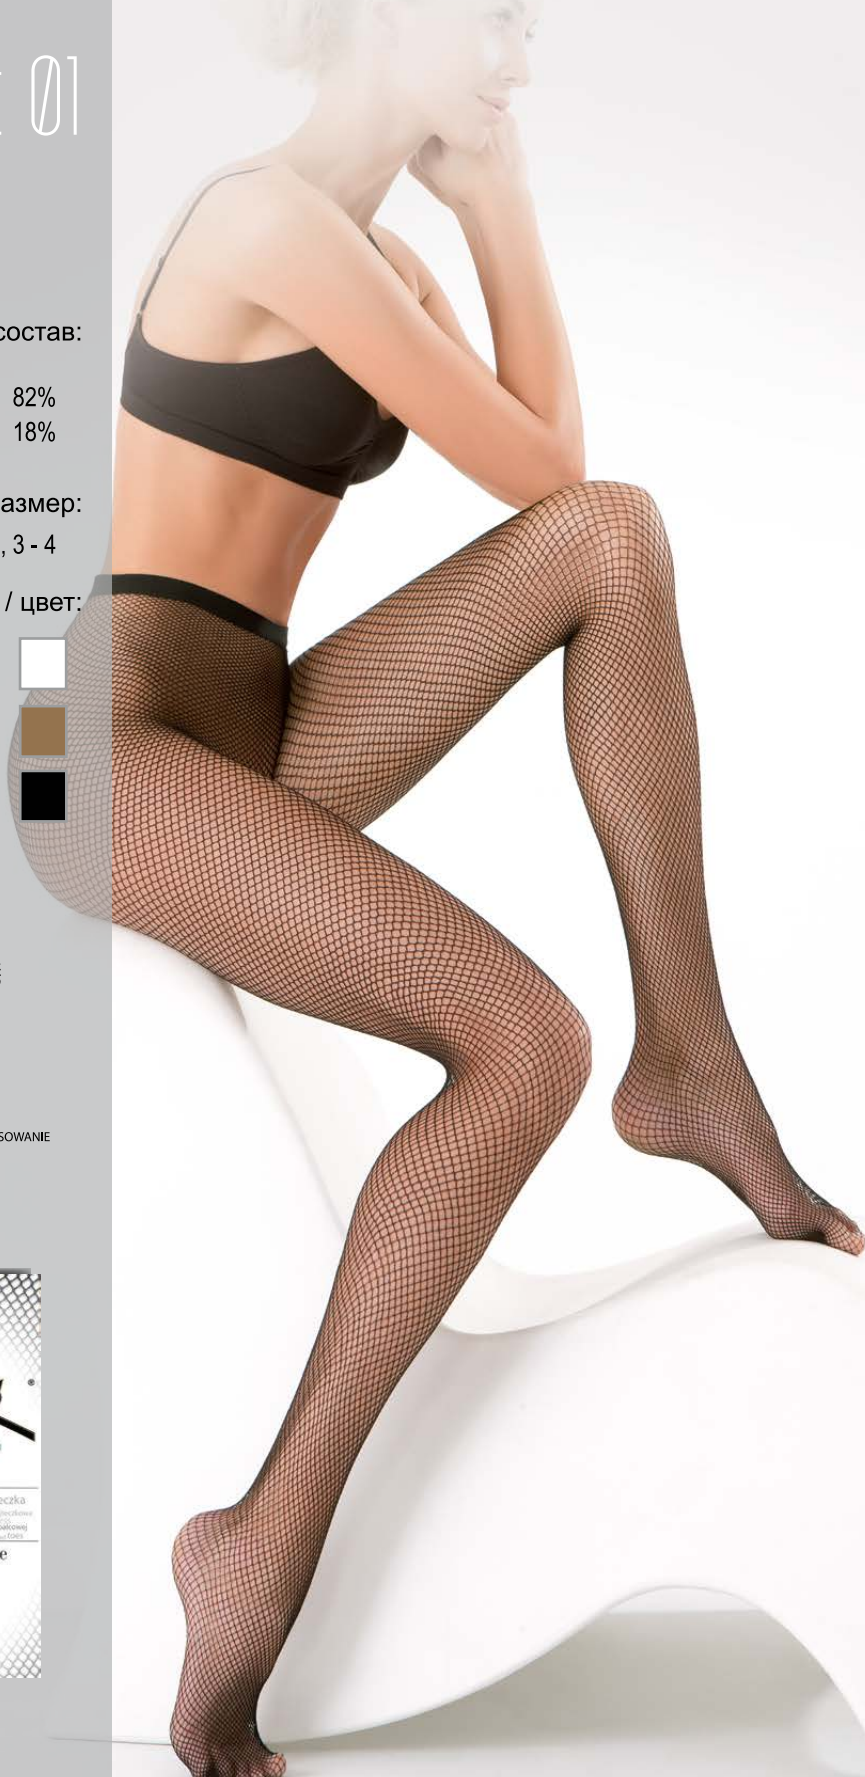

SATIN SHEERS  
SHEER LOOK  
NATURALNY WYGLĄD

SATIN FEEL  
DURABLE FIT  
IDEALNE DOPASOWANIE

LYCRA® is a trademark of INVISTA

Delikatna siateczka  
Bezszwowa

Brigitte