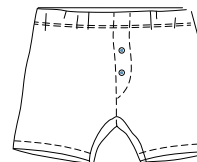

boxers
боксеры
боксеры

Klasyczne bokserki, standardowa wysokość talii i długa nogawka. Luźny fason zapewnia wygodę i swobodę ruchów. Zawsze wykonane w 100% z bawełny.

Classic boxers with a standard waistline and long leg. Loose fitting provides comfort and freedom of movement.

Always made of purely cotton.

Трусы-боксеры классической посадки. Стандартная линия талии и свободный крой обеспечивают комфорт и свободу движения. Всегда производятся из 100% хлопка.

Труси-боксеры класичної посадки. Стандартна лінія талії та вільний крій забезпечують комфорт та свободу пересування. Завжди виготовляються із 100% бавовни.