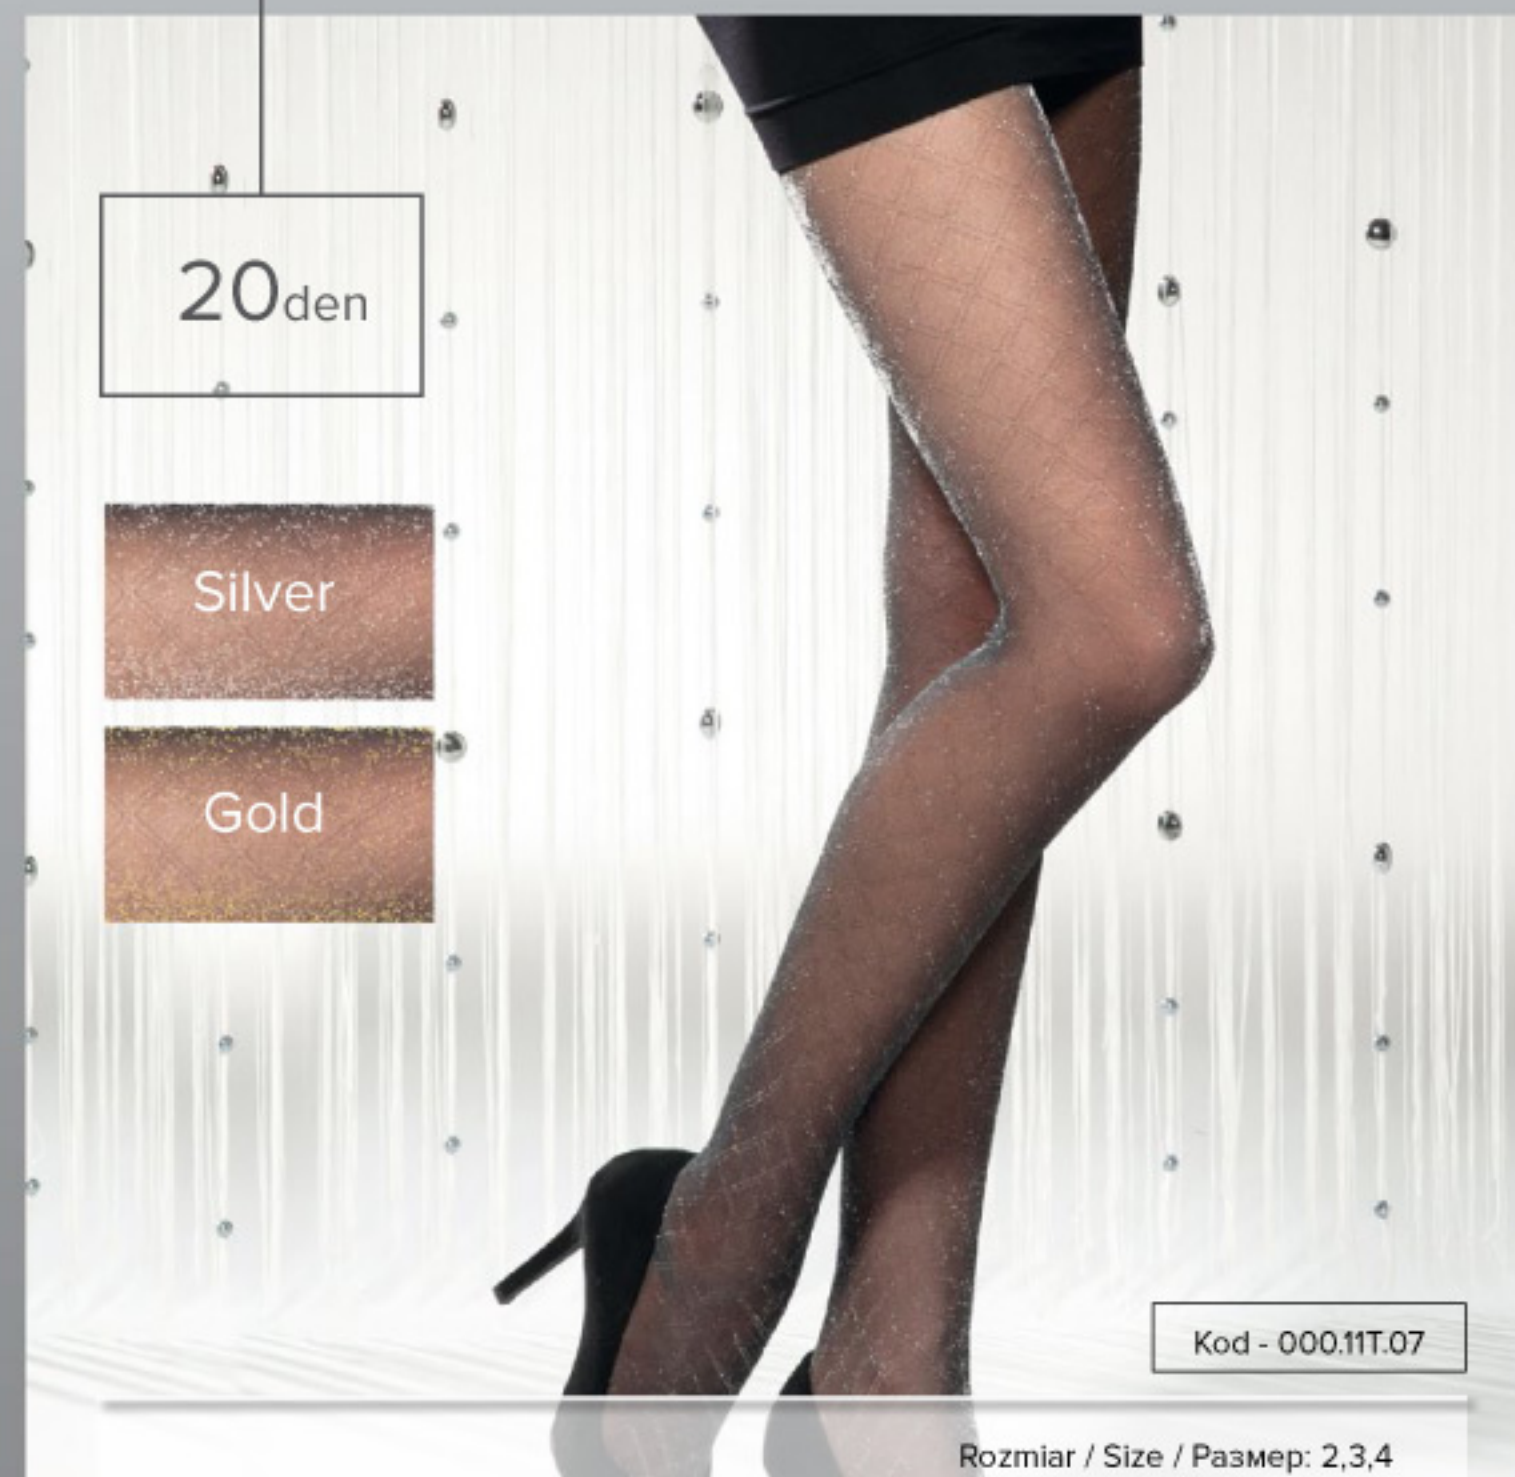

Silver Party 07

Rozmiar / Size / Размер: 2,3,4

Skład / Composition / Состав:
Poliamid, Polyamide, Полиамид 65%
Włókno metalizowane, Metallic yarn,
Металлизированное волокно 28%
Elastan, Эластан 7%

Kolor / Colour / Цвет:
nero/silver; nero/gold