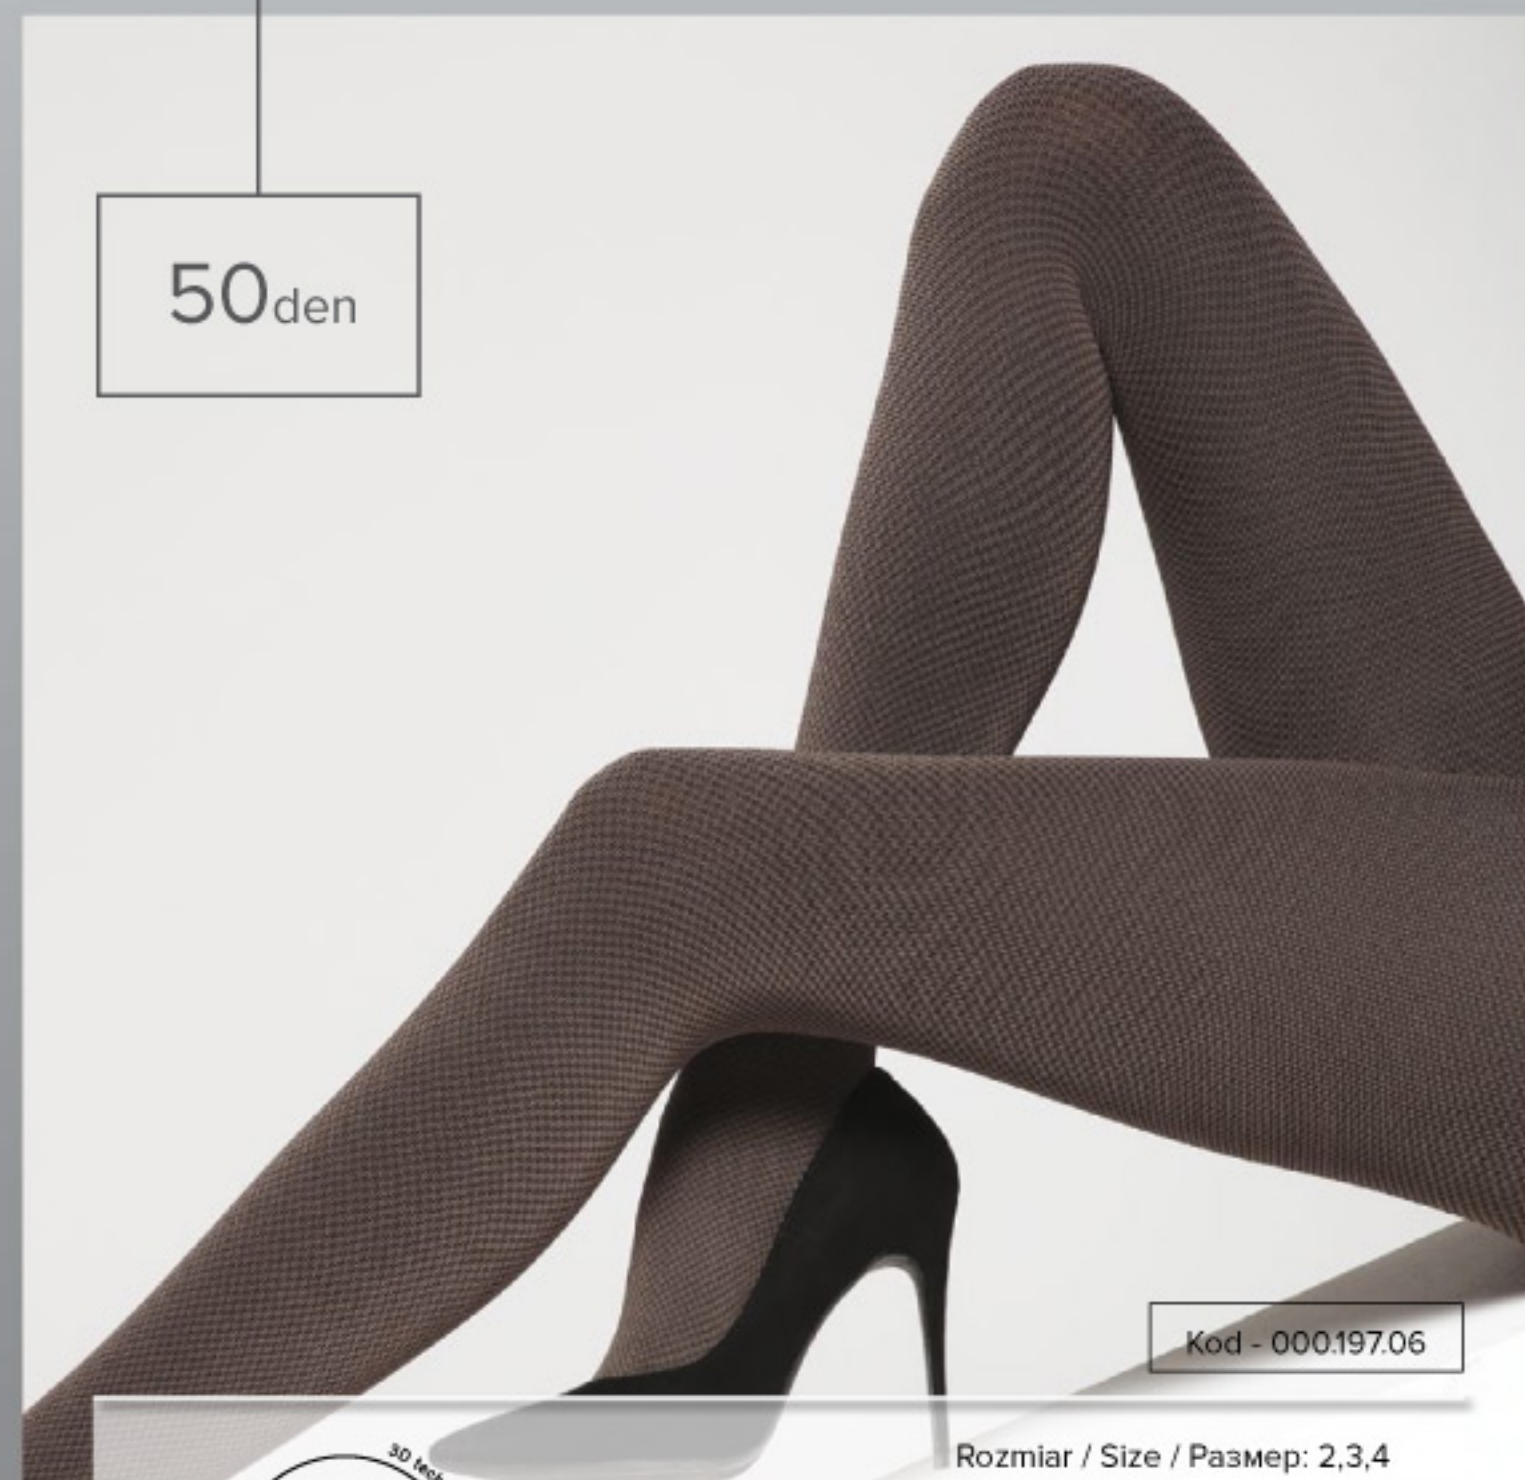

Skład / Composition / Состав:
Polamid, Polyamide, Полиамид 89%
Elastan, Эластан 11%

Kolor / Colour / Цвет:
bianco/nero

Kolor / Colour / Цвет:
classic blue/nero

3D
ELASTICITY
SUPER ELASTYCZNOŚĆ

3D
ELASTICITY
SUPER ELASTYCZNOŚĆ

LUXURY
IN MOTION
LUKSUS PODCZAS RUCHU

LUXURY
IN MOTION
LUKSUS PODCZAS RUCHU

Sassi 05

Rozmiar / Size / Размер: 2,3,4

Skład / Composition / Состав:
Polamid, Polyamide, Полиамид 89%
Elastan, Эластан 11%

Kolor / Colour / Цвет:
honey/nero

3D
ELASTICITY
SUPER ELASTYCZNOŚĆ

LUXURY
IN MOTION
LUKSUS PODCZAS RUCHU

Sassi 06

Rozmiar / Size / Размер: 2,3,4

Skład / Composition / Состав:
Polamid, Polyamide, Полиамид 89%
Elastan, Эластан 11%

Kolor / Colour / Цвет:
machiato/nero

Skład / Composition / Состав:
 Poliamid, Polyamide, Полиамид 89%
 Elastan, Эластан 11%

Kolor / Colour / Цвет:
 classic blue/nero

Kolor / Colour / Цвет:
 topino/nero

3D
 ELASTICITY
 SUPER ELASTYCZNOŚĆ

LUXURY
 IN MOTION
 LUKSUS PODCZAS RUCHU