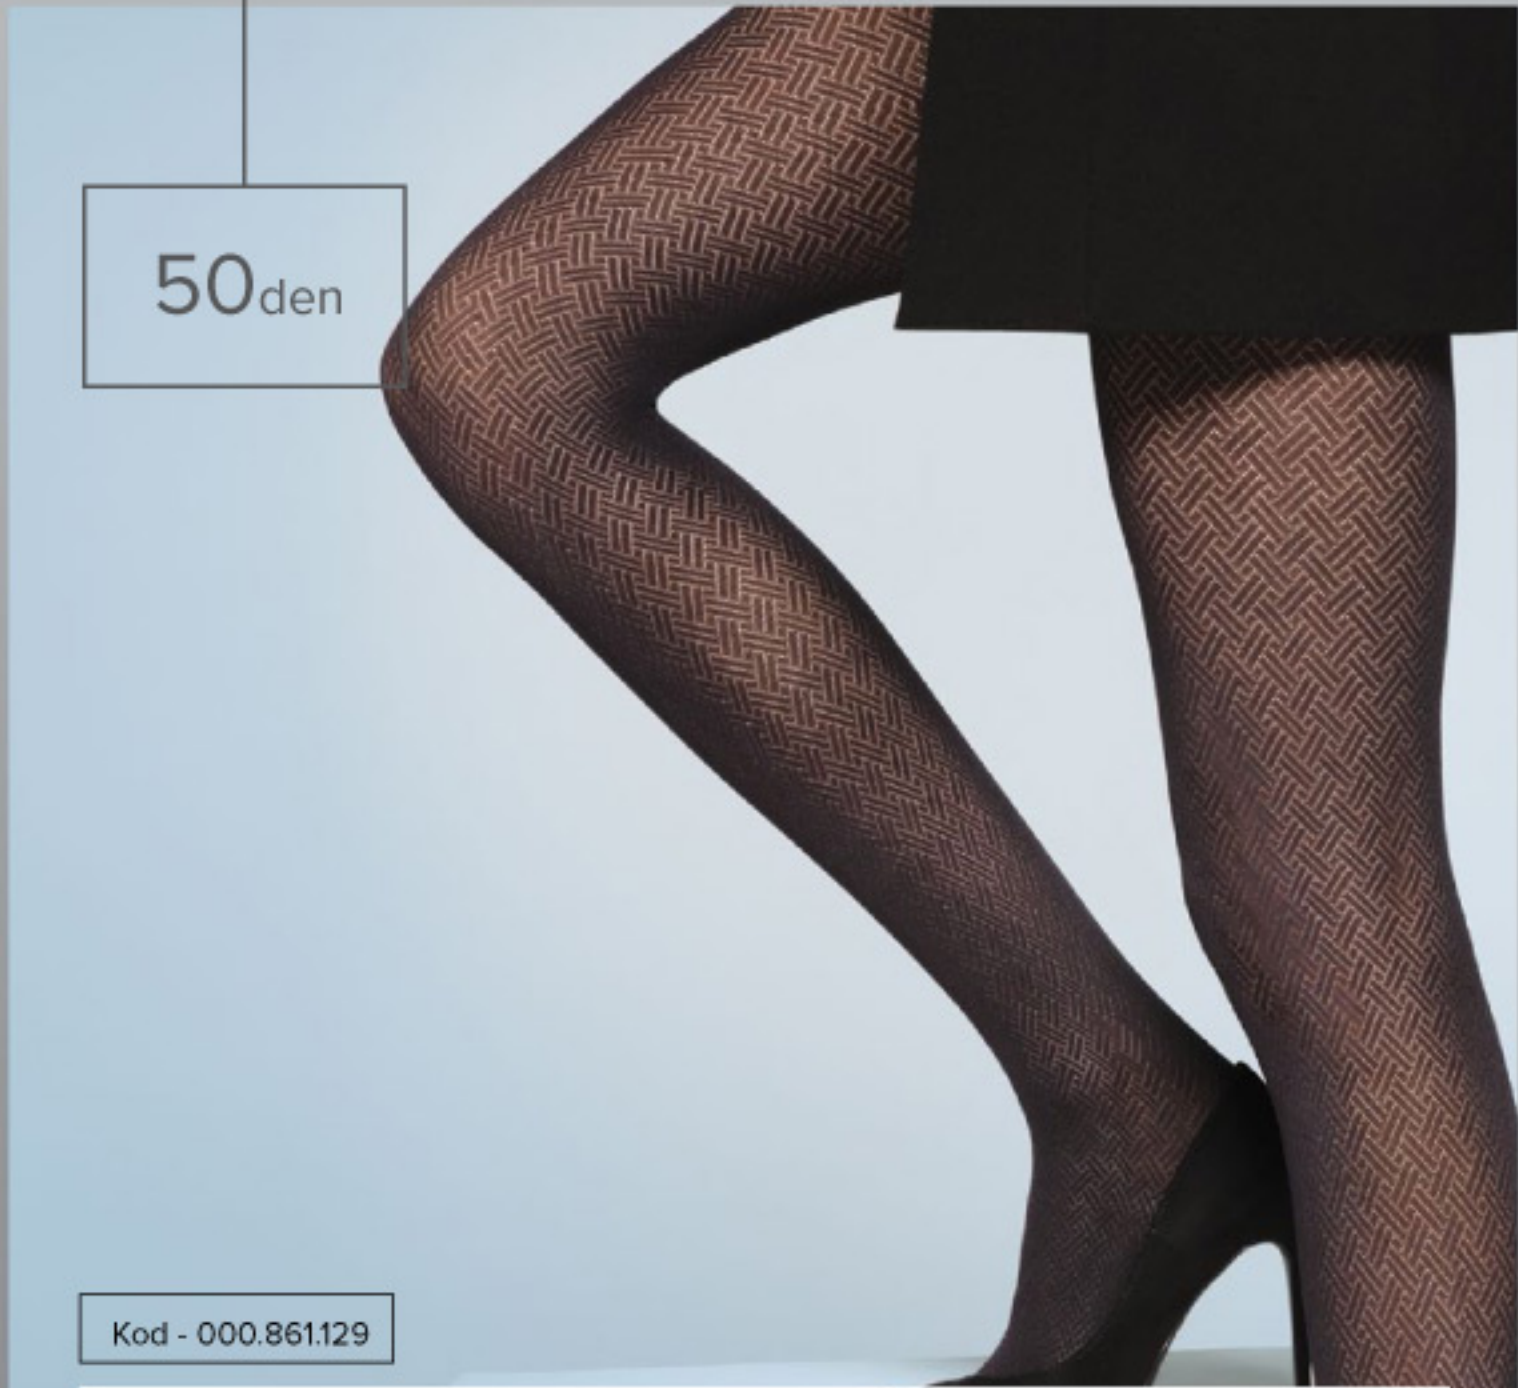

Kolor / Colour / Цвет:
nero

3D ELASTICITY
SUPER ELASTYCZNOŚĆ

LUXURY
IN MOTION
LUKSUS PODCZAS RUCHU

Loretta 129

NEW!
Size S-XL

50den

Kod - 000.861.129

Rozmiar / Size / Размер: 2,3,4,5

Skład / Composition / Состав:
Polamid, Polyamide, Полиамид 93%
Elastan, Эластан 7%

Kolor / Colour / Цвет:
nero

3D ELASTICITY
SUPER ELASTYCZNOŚĆ

LUXURY
IN MOTION
LUKSUS PODCZAS RUCHU

Loretta 130

Kod - 000.861.130