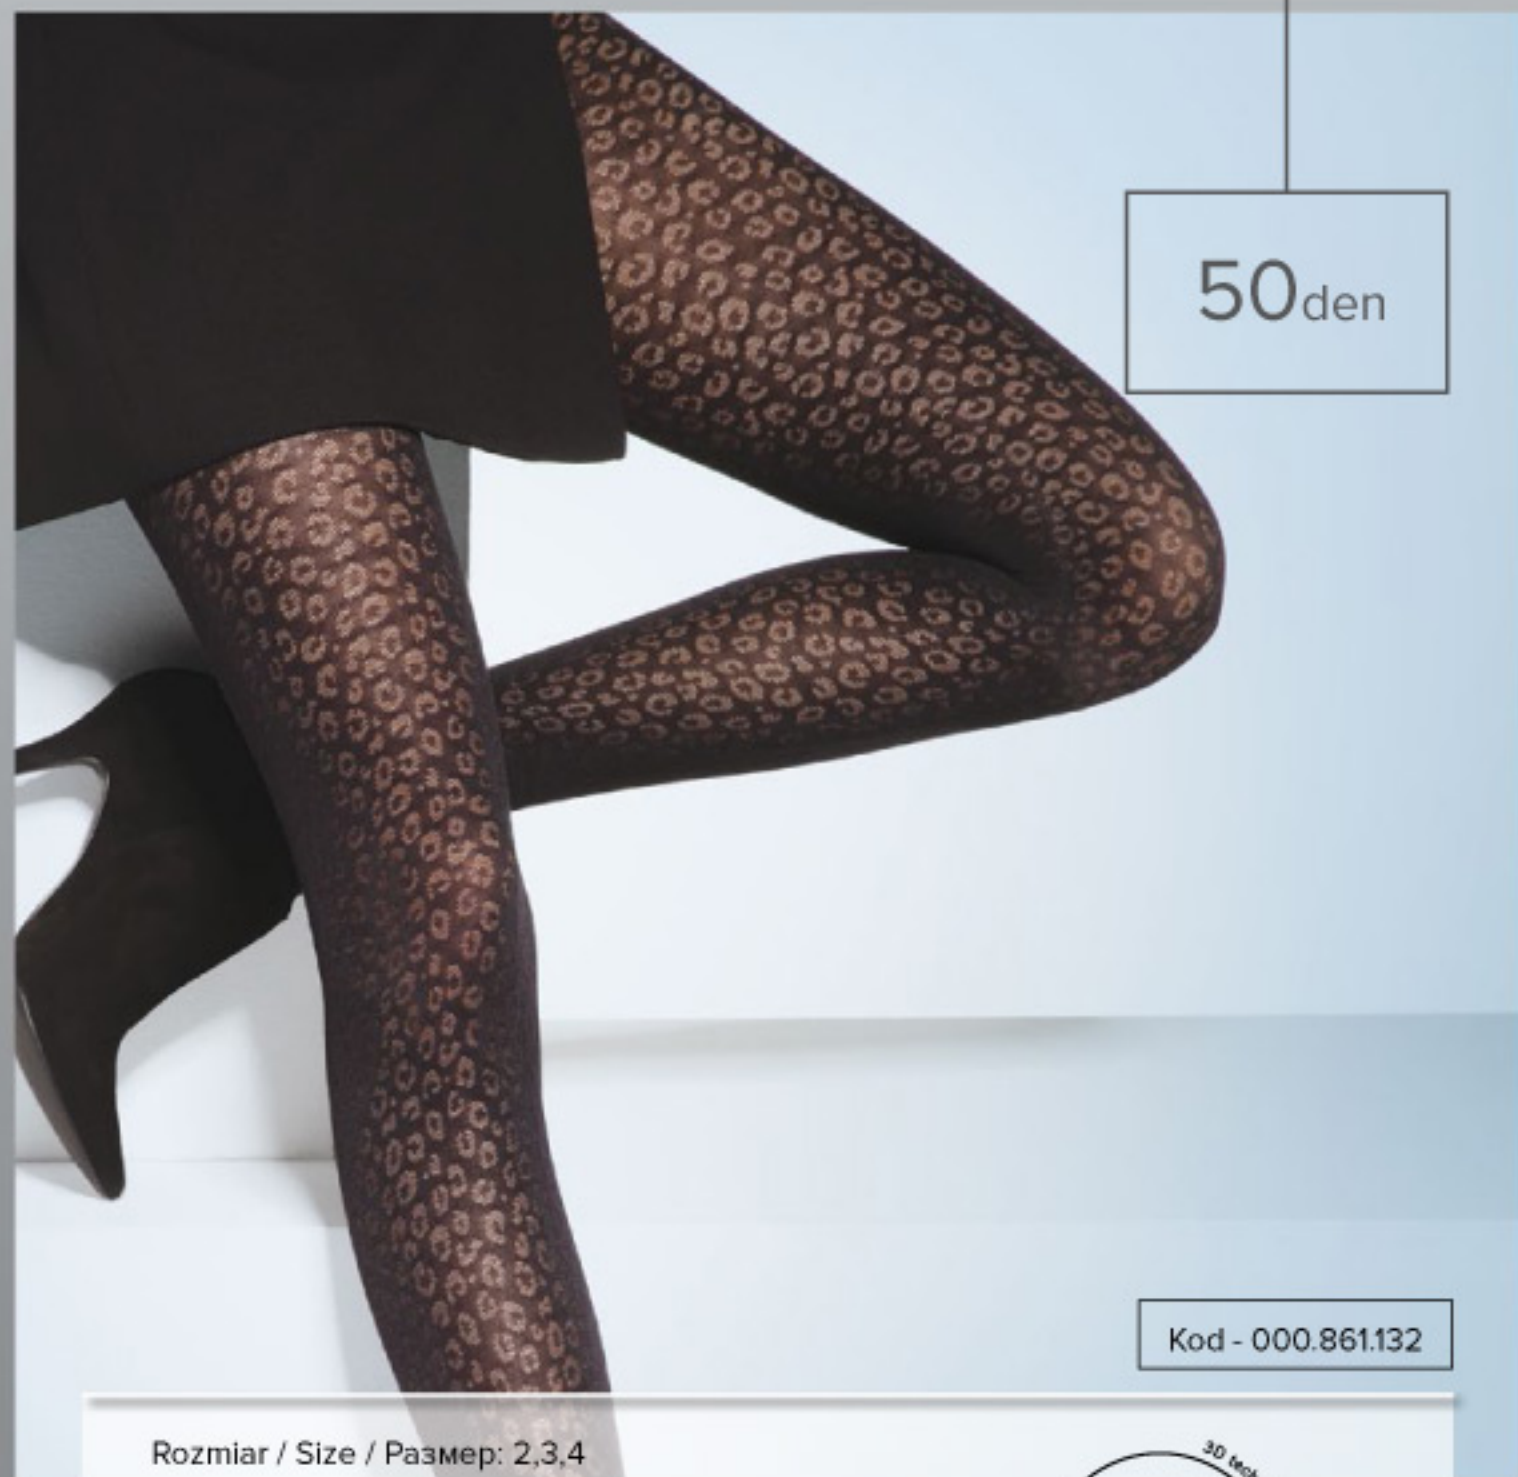

Loretta 132

Rozmiar / Size / Размер: 2,3,4

Skład / Composition / Состав:
Polamid, Polyamide, Полиамид 93%
Elastan, Эластан 7%

Kolor / Colour / Цвет:
nero

3D
ELASTICITY
SUPER ELASTYCZNOŚĆ

LUXURY
IN MOTION
LUKSUS PODCZAS RUCHU