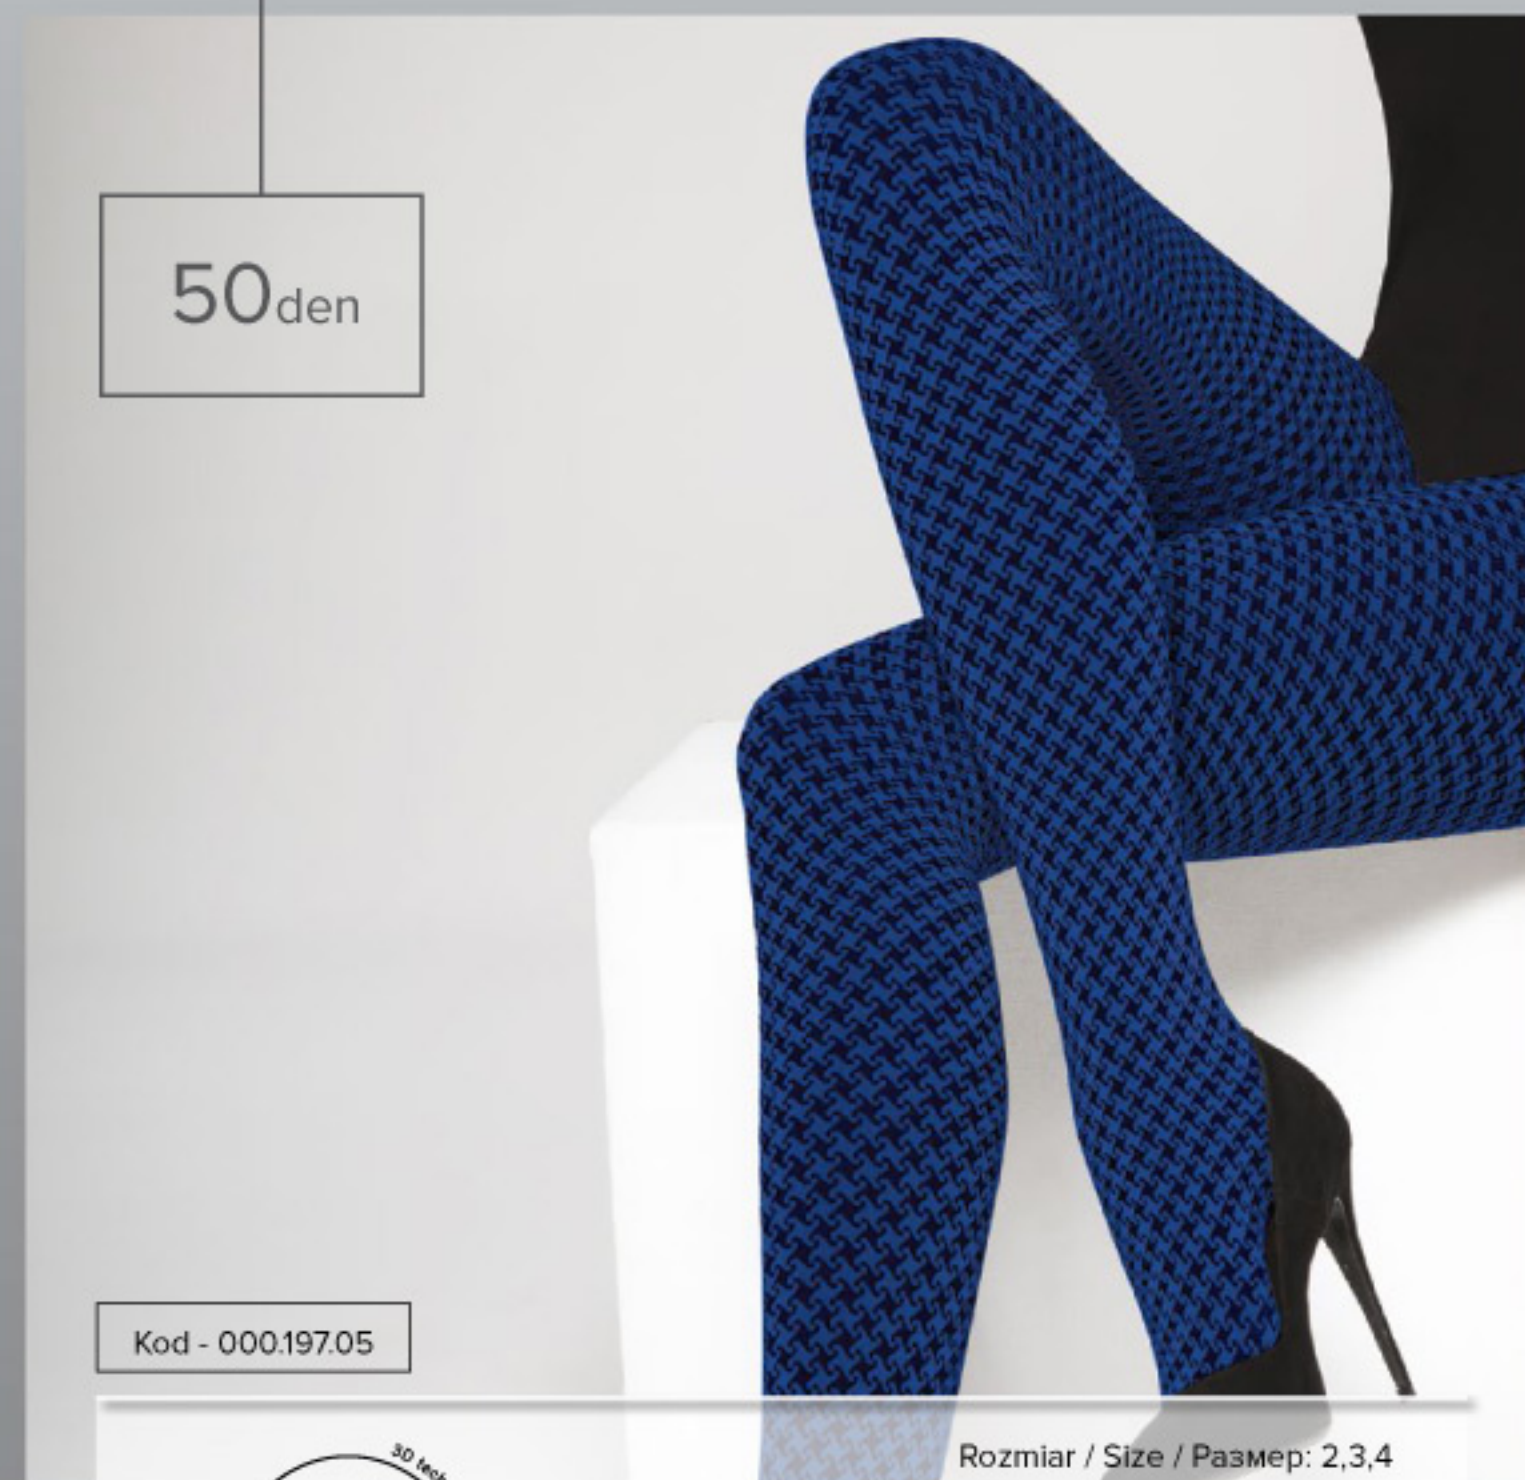

Sassi 05

Sassi 05

Rozmiar / Size / Размер: 2,3,4

Rozmiar / Size / Размер: 2,3,4

Skład / Composition / Состав:
Polamid, Polyamide, Полиамид 89%
Elastan, Эластан 11%

Skład / Composition / Состав:
Polamid, Polyamide, Полиамид 89%
Elastan, Эластан 11%

Kolor / Colour / Цвет:
bianco/nero

Kolor / Colour / Цвет:
classic blue/nero

3D
ELASTICITY
SUPER ELASTYCZNOŚĆ

3D
ELASTICITY
SUPER ELASTYCZNOŚĆ

LUXURY
IN MOTION
LUKSUS PODCZAS RUCHU

LUXURY
IN MOTION
LUKSUS PODCZAS RUCHU