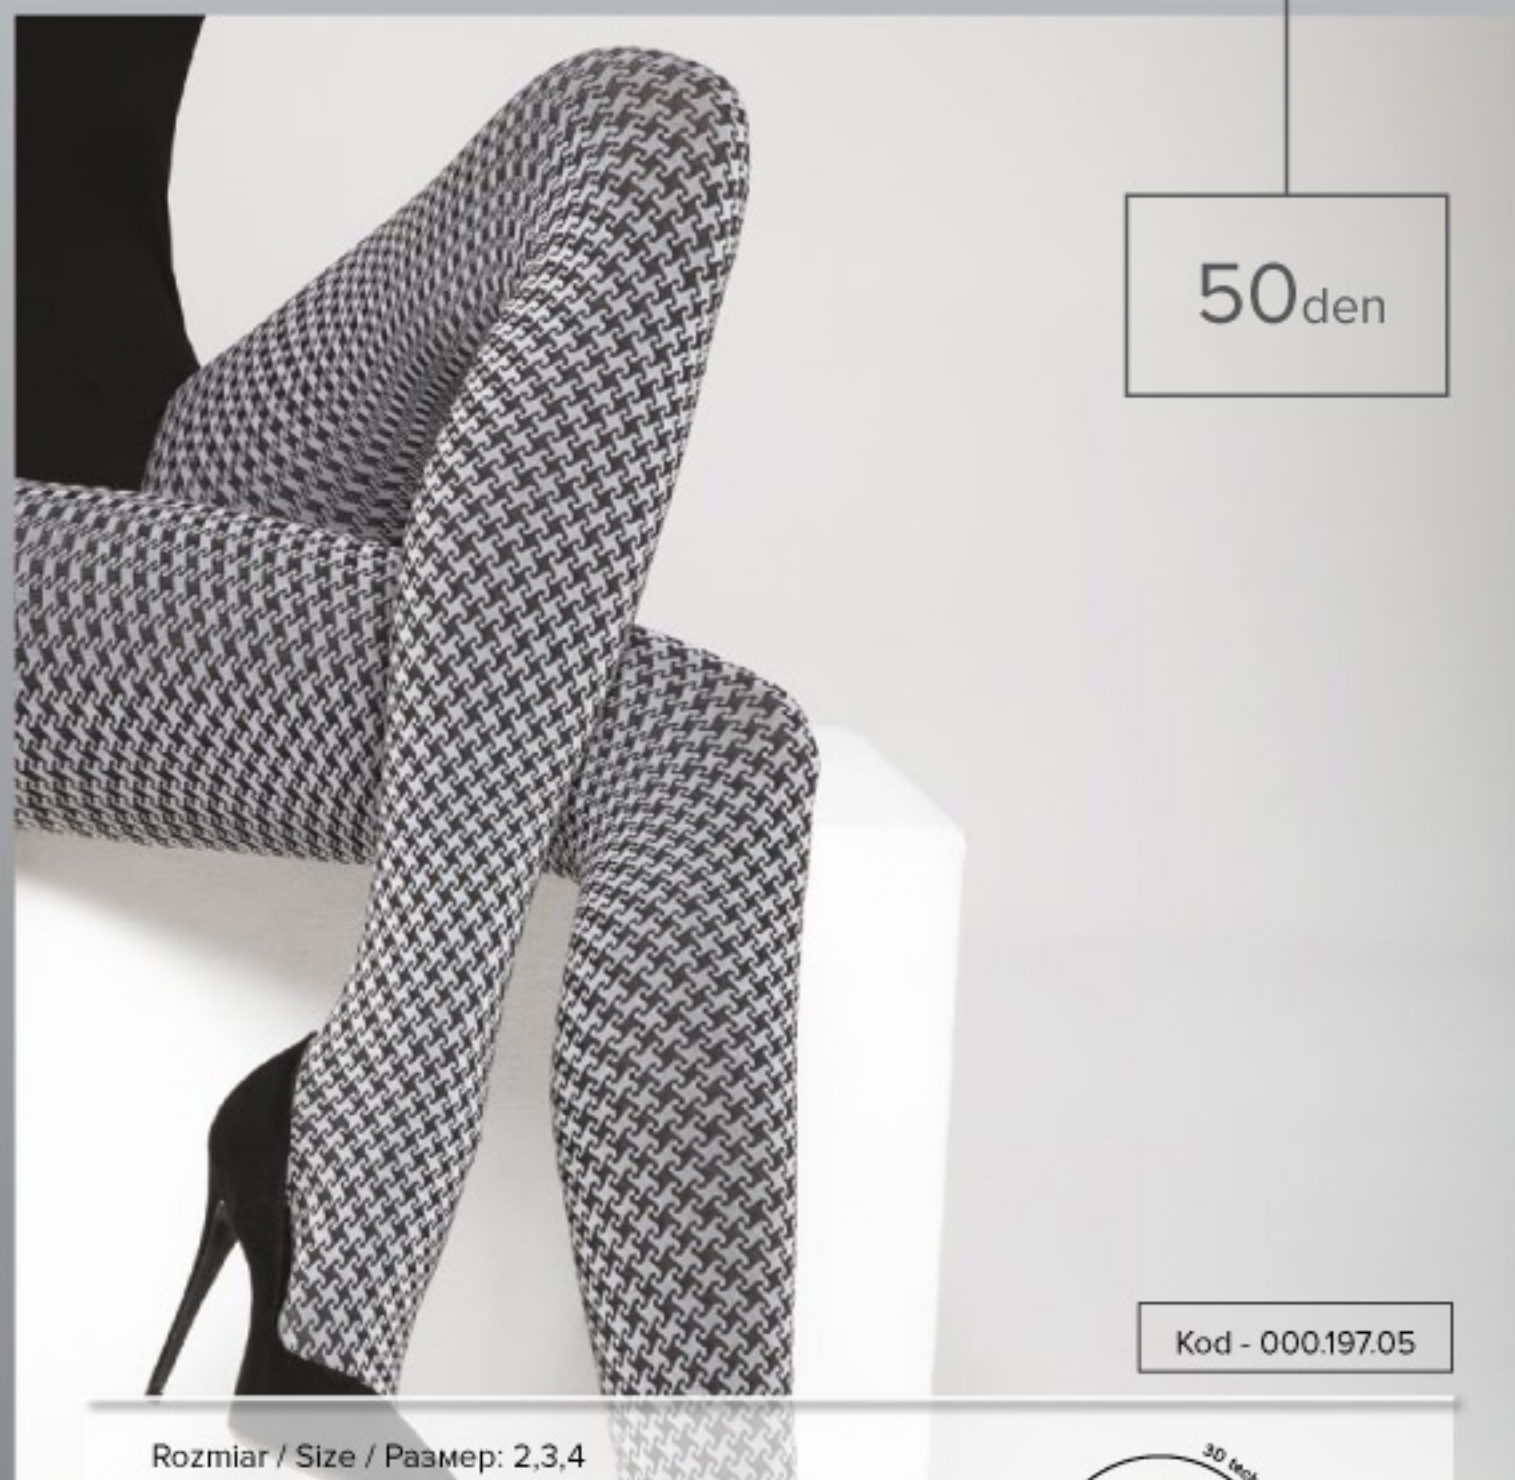

Sassi 05

Sassi 05

Rozmiar / Size / Размер: 2,3,4

Rozmiar / Size / Размер: 2,3,4

Skład / Composition / Состав:
Polamid, Polyamide, Полиамид 89%
Elastan, Эластан 11%

Skład / Composition / Состав:
Polamid, Polyamide, Полиамид 89%
Elastan, Эластан 11%

Kolor / Colour / Цвет:
bianco/nero

Kolor / Colour / Цвет:
classic blue/nero

3D
ELASTICITY
SUPER ELASTYCZNOŚĆ

3D
ELASTICITY
SUPER ELASTYCZNOŚĆ

LUXURY
IN MOTION
LUKSUS PODCZAS RUCHU

LUXURY
IN MOTION
LUKSUS PODCZAS RUCHU