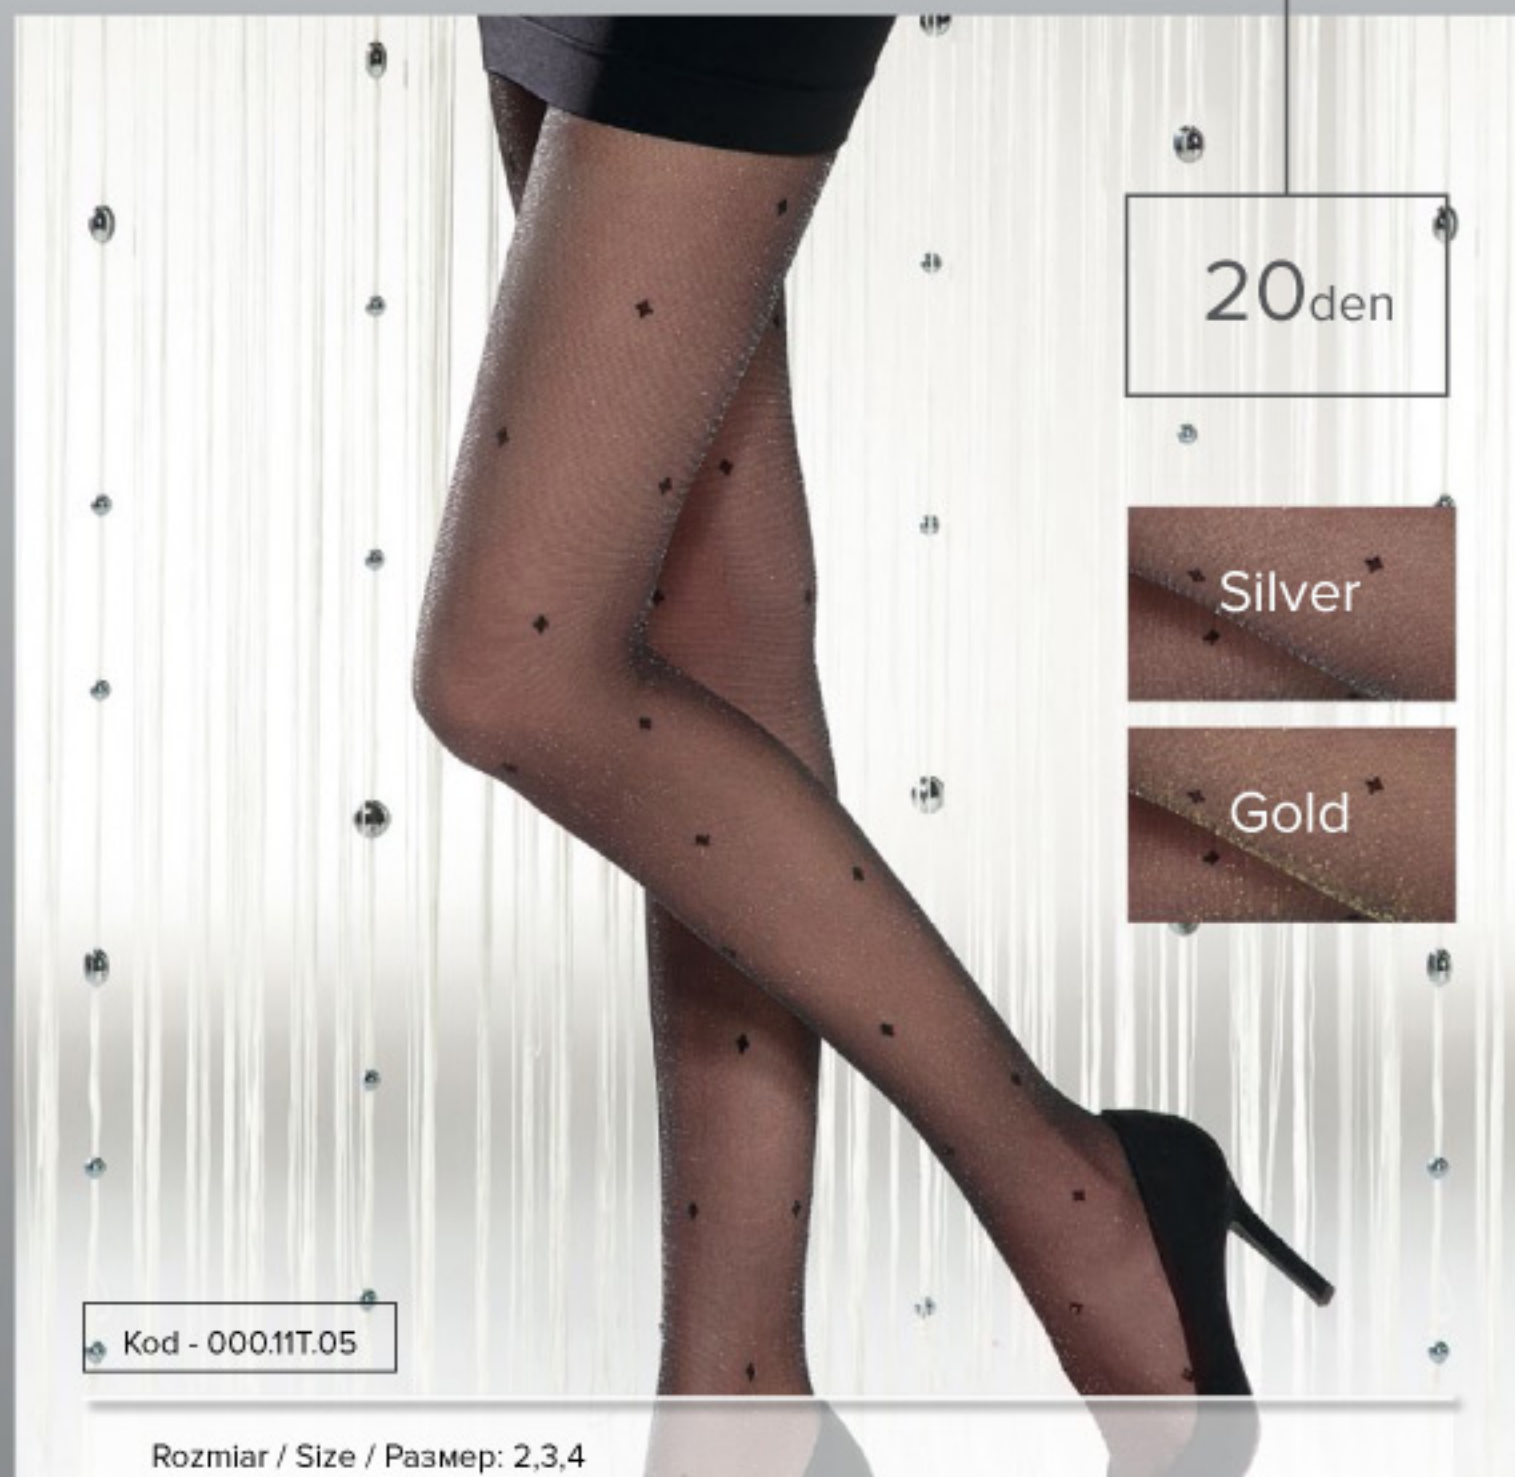

Kolor / Colour / Цвет:
 golden/nero

SATIN SHEERS SHEER LOOK
 NATURALNY WYGLĄD

SATIN FEEL DURABLE FIT
 IDEALNE DOPASOWANIE

Silver Party 05

Rozmiar / Size / Размер: 2,3,4

Skład / Composition / Состав:
Poliamid, Polyamide, Полиамид 68%
Włókno metalizowane, Metallic yarn,
Металлизированное волокно 26%
Elastan, Эластан 6%