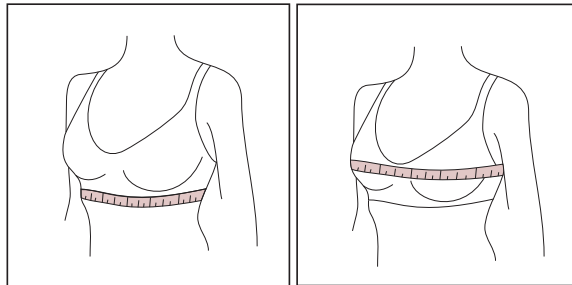

Body / bodysuit

70	DEFG
75	BCDEFG
80	BCDEFG
85	BCDEF
90	BCDE
95	BCDE

- beż / beige ●
- biały / white ○
- czarny / black ●

G184

Body / bodysuit

70	DEFG
75	BCDEFG
80	BCDEFG
85	BCDEF
90	BCDE
95	BCD

TABELA ROZMIARÓW