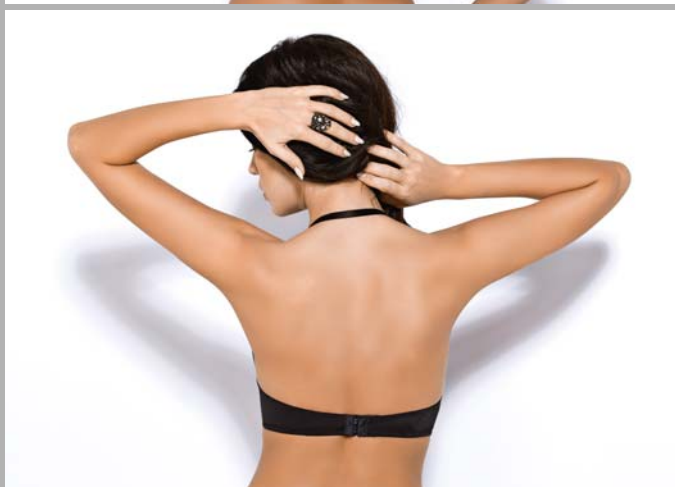

COCTAIL BRA

G025

Biustonosz koktajlowy
underwire push-up plunge multiway straps bra

70	BCDE
75	ABCDE
80	BCD

- beż / beige
- czarny / black