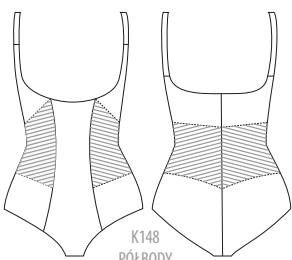

75	EFGH
80	CDEFGH
85	CDEFGH
90	CDEFG
95	CDEF

beż / beige ●
czarny / black ●

SANREMO

K148 Półbody / underbust bodysuit

S M L XL 2XL 3XL 4XL

- beż / beige
- czarny / black
- ecru / ecru

LIVIA

G184