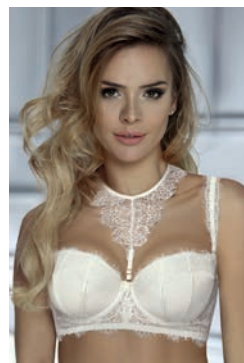

ISABELL

biustonosz push-up /
push-up bra
75ABCDE, 80BCD, 85BC,
90B

ANDREA

biustonosz półusztwywniany /
semi-soft bra
70EFGH, 75G, 80F, 90B

ANDREA

biustonosz usztwywniany /
padded bra
75I

OLIWIJA

biustonosz półusztwywniany /
semi-soft bra
70DFGH, 80GH, 85G,
90CDEF