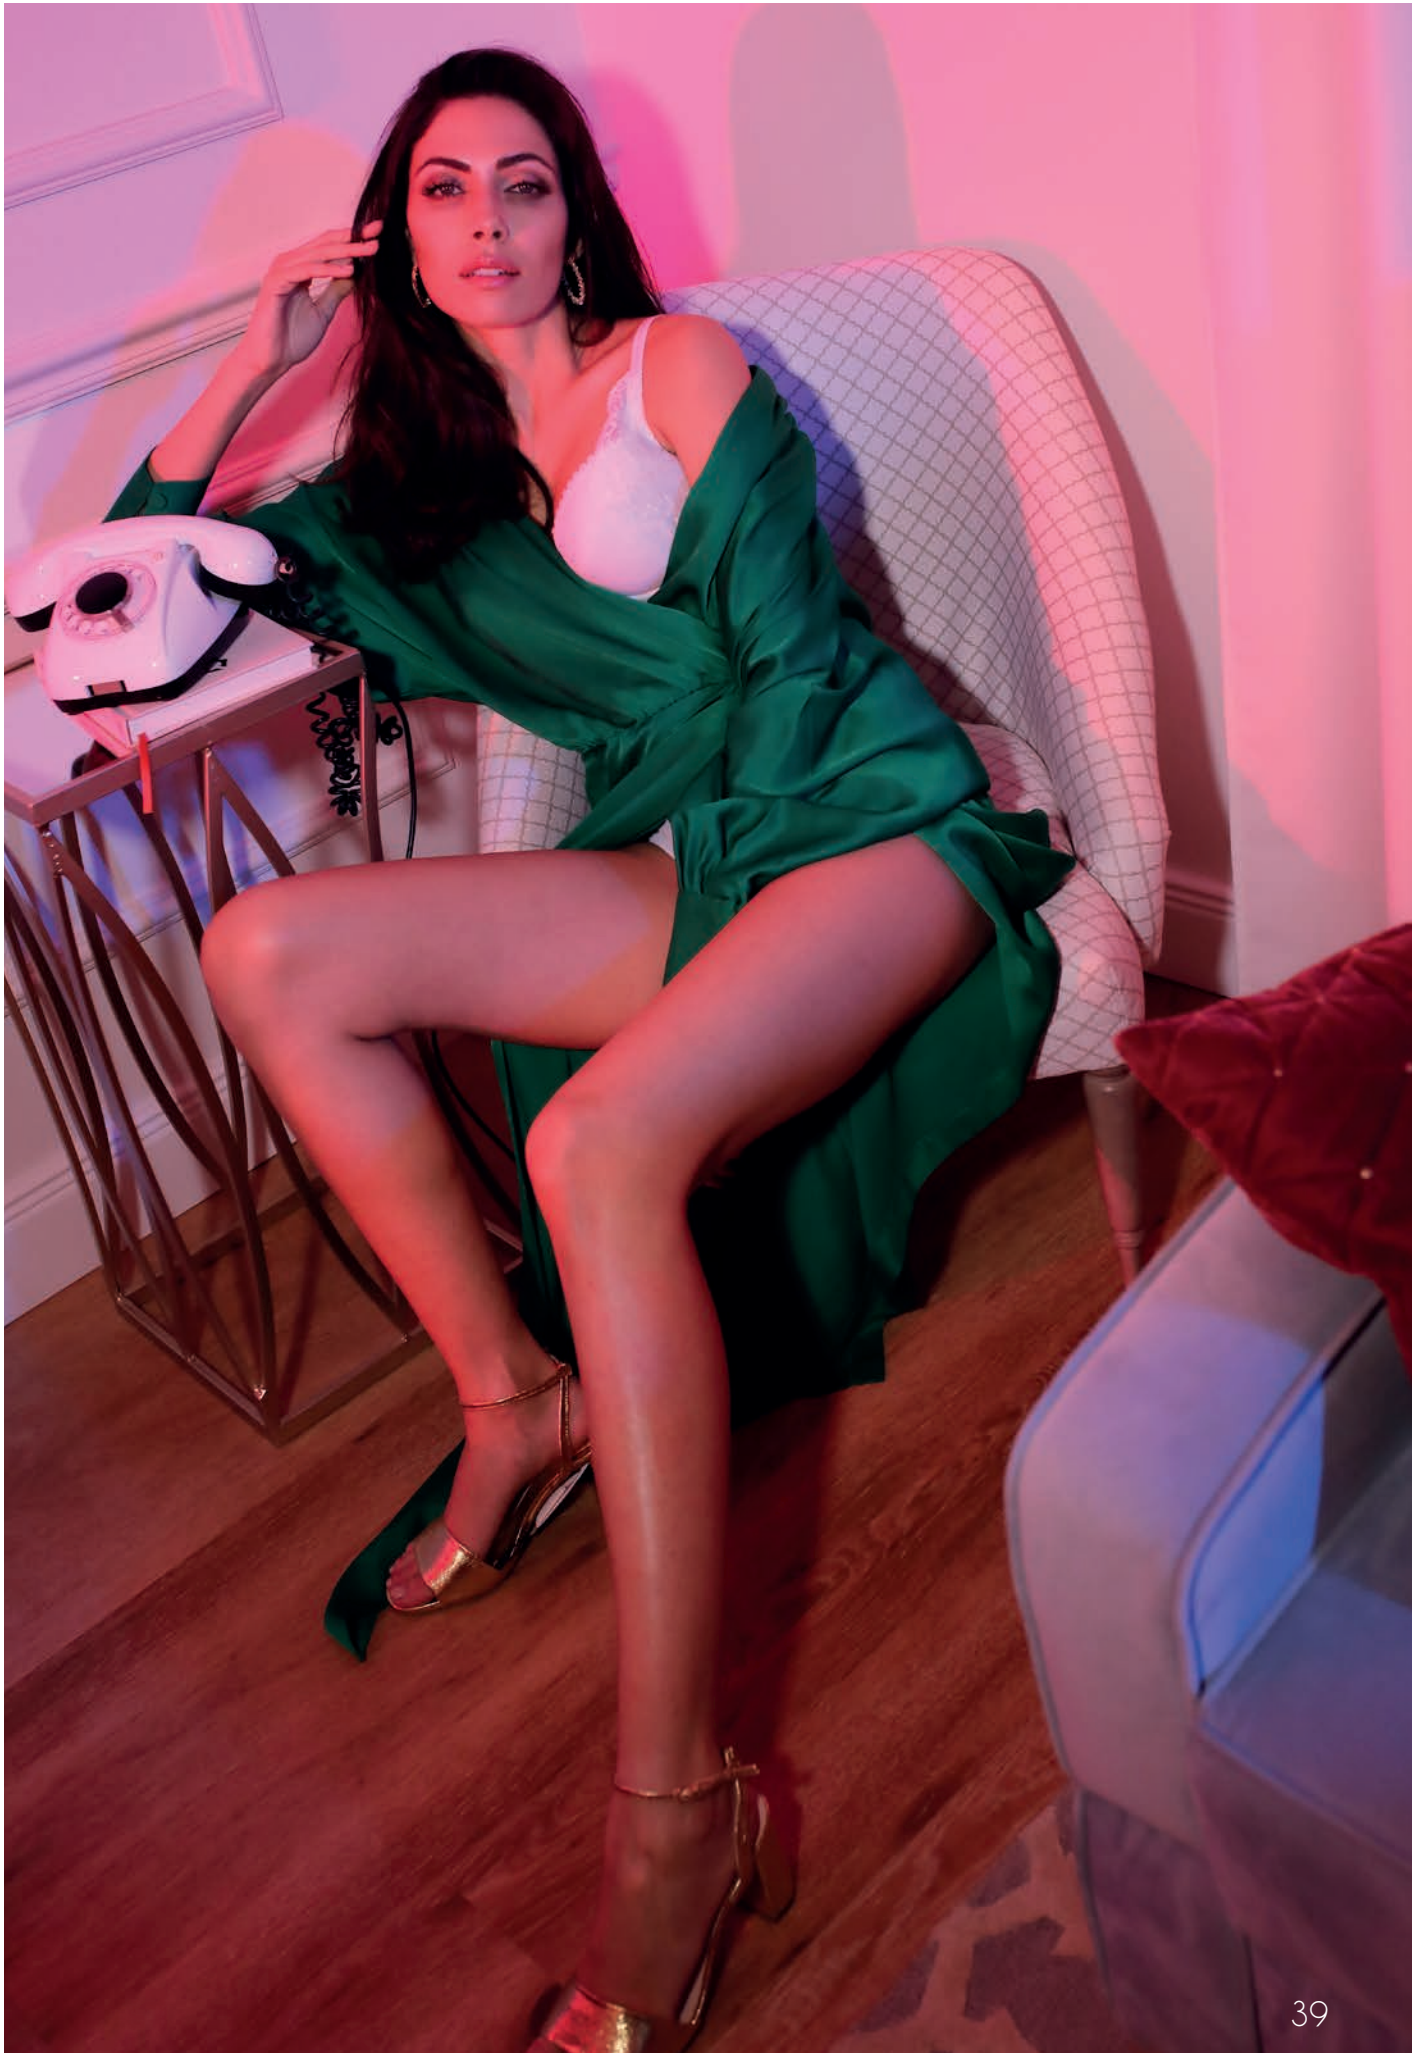

WISKOZA / VISCOSE

CZARNY / KWIATY
BLACK / FLOWERS

OLIMPIA

BIUSTONOSZ USZTYWNIANY
PADDED BRA

70	CDEFGHI
75	CDEFGHI
80	CDEFGHI
85	CDEFGH
90	CDEFG
95	CDEF

OLIMPIA

BIUSTONOSZ MIĘKKI
SOFT BRA

70	DEFGHI
75	CDEFGHI
80	CDEFGHI
85	BCDEFGH
90	BCDEFG
95	BCDEF
100	BCDE