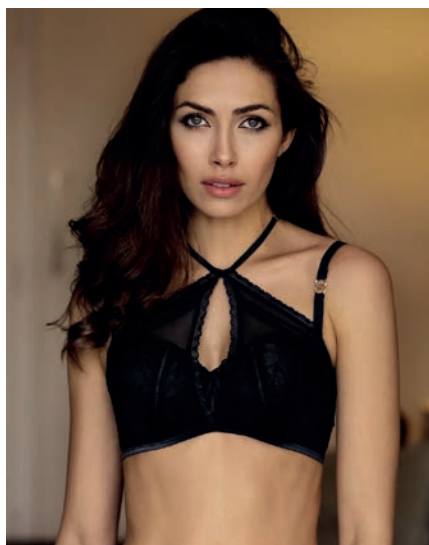

KEILA
top / top
S, M, L