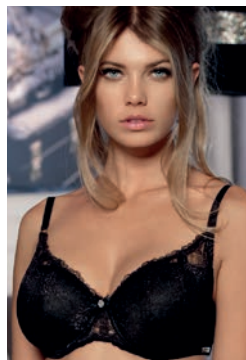

LIDIA
biustonosz push-up /
push-up bra
65BEFG, 70ABCDF,
75ABDE, 80BCD, 85B