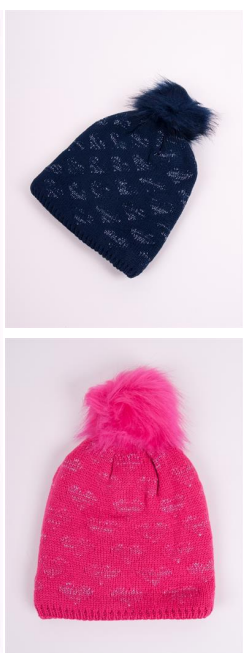

cz-224 Czapka zimowa Leokadia –WINTER HAT WITH A FLEECE LINING – ШАПКА ЗИМНЯЯ С ПОДКЛАДКОЙ

Rozmiar
Size - Size 46-48

Płeć
Gender - Gender GIRL

Skład
Composition - Composition Top: 100% Acrylic, Inside: 100% Polyester

Pakowanie
Quantity- Quantity 6 Szt./PCS/Штука