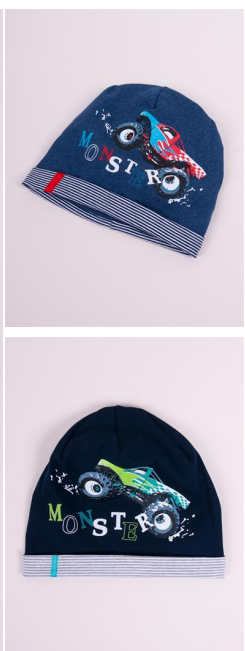

cda-755 Czapka przejściowa Marcin –HAT – ШАПКА ДЛЯ МАЛЬЧИКА

Rozmiar Size - Size	50-52
Płeć Gender - Gender	BOY
Skład Composition - Composition	96% Cotton, 4% Elastane
Pakowanie Quantity- Quantity	2 Szt./PCS/Штука