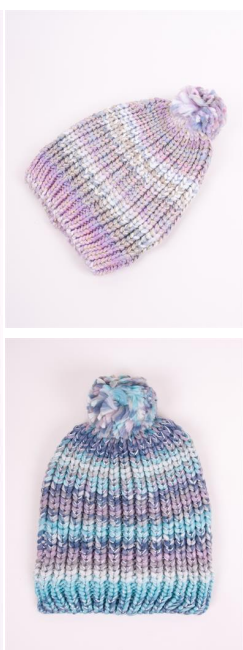

CZ-232 Czapka zimowa Molly –WINTER HATS WITH COTTON LINING – ШАПКА ЗИМНЯЯ С Х/Б ПОДКЛАДКОЙ

Rozmiar
Size - Size 54-56

Płeć
Gender - Gender GIRL

Skład
Composition - Composition Top: 100% Acrylic, Inside: 100% Cotton

Pakowanie
Quantity- Quantity 2 Szt./PCS/Штука