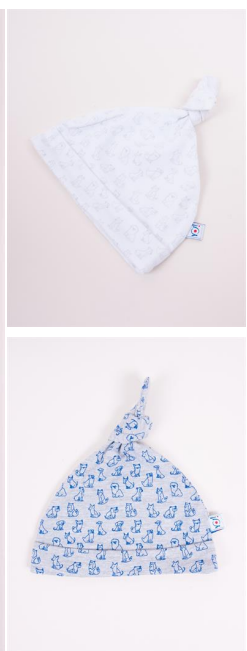

cda-528 Czapka przejściowa Tęcza pojedyncza –HAT – ШАПКА ДЛЯ ДЕВОЧКИ

Rozmiar Size - Size	42-44
Płeć Gender - Gender	GIRL
Skład Composition - Composition	92% Cotton, 8% Elastane
Pakowanie Quantity- Quantity	6 Szt./PCS/Штука

cda-554 Czapka przejściowa pojedyncza –HAT – ШАПКА ДЛЯ ДЕВОЧКИ

Rozmiar Size - Size	40-42
Płeć Gender - Gender	GIRL
Skład Composition - Composition	92% Cotton, 8% Elastane
Pakowanie Quantity- Quantity	6 Szt./PCS/Штука

cda-555 Czapka przejściowa pojedyncza
-HAT - ШАПКА ДЛЯ ДЕВОЧКИ

Rozmiar Size - Size	48-50
Płeć Gender - Gender	GIRL
Skład Composition - Composition	90% Cotton, 10% Elastane
Pakowanie Quantity- Quantity	6 Szt./PCS/Штука

cda-562 Czapka przejściowa Lolek
pojedyncza -HAT - ШАПКА ДЛЯ МАЛЬЧИКА

Rozmiar Size - Size	34-36
Płeć Gender - Gender	BOY
Skład Composition - Composition	92% Cotton, 8% Elastane
Pakowanie Quantity- Quantity	6 Szt./PCS/Штука