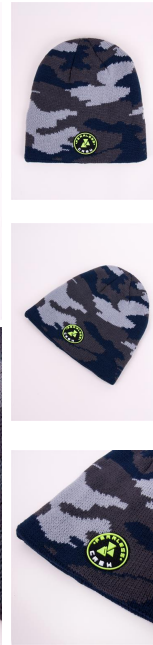

cz-267 Czapka zimowa Dark Moro
–WINTER DOUBLE KNITTED HAT – ШАПКА
ЗИМНЯЯ ВЯЗАНАЯ ДВОЙНАЯ

Rozmiar Size - Size	54-56
Płeć Gender - Gender	BOY
Skład Composition - Composition	100% Acrylic
Pakowanie Quantity- Quantity	6 Szt./PCS/Штука

cz-269 Czapka zimowa Remigiusz
–WINTER HATS WITH COTTON LINING – ШАПКА
ЗИМНЯЯ С Х/Б ПОДКЛАДКОЙ

Rozmiar Size - Size	54-56
Płeć Gender - Gender	BOY
Skład Composition - Composition	Top: 100% Acrylic, Inside: 100% Cotton
Pakowanie Quantity- Quantity	6 Szt./PCS/Штука