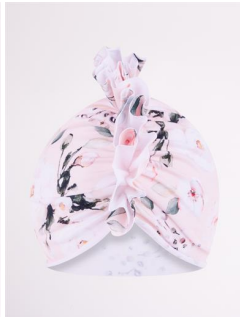

cda-756 Czapka przejściowa Staś –HAT – ШАПКА ДЛЯ МАЛЬЧИКА

Rozmiar
Size - Size 46-48

Płeć
Gender - Gender BOY

Skład
Composition - Composition 95% Cotton, 5% Elastane

Pakowanie
Quantity- Quantity 2 Szt./PCS/Штука

cda-759 Czapka przejściowa Aniela –HAT – ШАПКА ДЛЯ ДЕВОЧКИ

Rozmiar
Size - Size 50-52

Płeć
Gender - Gender GIRL

Skład
Composition - Composition 95% Cotton, 5% Elastane

Pakowanie
Quantity- Quantity 2 Szt./PCS/Штука

cda-760 Czapka przejściowa Zoja –HAT – ШАПКА ДЛЯ ДЕВОЧКИ

Rozmiar
Size - Size 54-56

Płeć
Gender - Gender GIRL

Skład
Composition - Composition 95% Cotton, 5% Elastane

Pakowanie
Quantity- Quantity 2 Szt./PCS/Штука