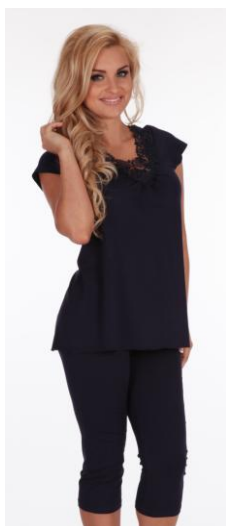

# MODELE I KOLORY WYSTĘPUJĄCE TYLKO W POSZCZEGÓLNYCH ROZMIARACH

956 SELENE koral rozmiar S

956 SELENE mięta rozmiar S

956 SELENE jasna mocca rozmiar S

958 SELENE granat rozmiar S

958 SELENE koral rozmiar S, M