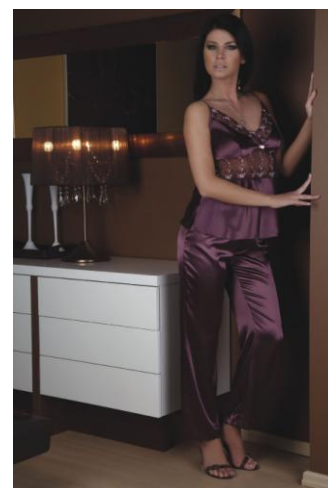

812 TESS dostępna w kolorze perła
rozmiar S, XL