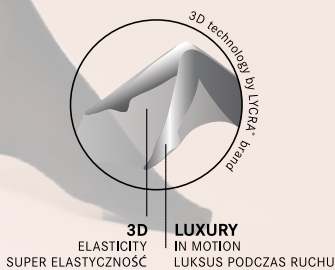

Kolor / Colour / Цвет:
nero

Satti Matti

Eleganckie, matowe i kryjące rajstopy damskie, z innowacyjnej przędzy 3D, miękkie i aksamitne w dotyku.

Stylish, matte, covering women's tights made of innovative 3D yarn, soft and velvet to touch.