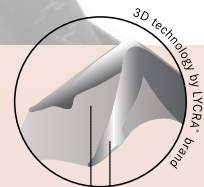

3D
ELASTICITY
SUPER ELASTYCZNOŚĆ

LUXURY
IN MOTION
LUKSUS PODCZAS RUCHU