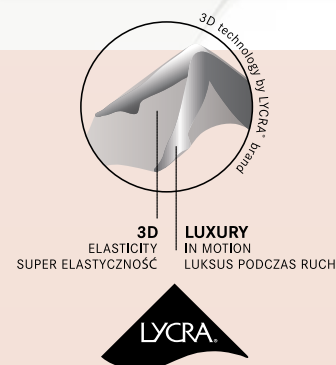

Rozmiar / Size / Размер: 2, 3, 4

Rozmiar / Size / Размер: 2, 3, 4

Skład / Composition / Состав:
Poliamid, Polyamide, Полиамид 79%
Elastan, Эластан (Лусра) 15%
Polipropylen, Polypropylene,
Полипропилен 6%

Kolor / Colour / Цвет:
foxi / nero, midnight / nero