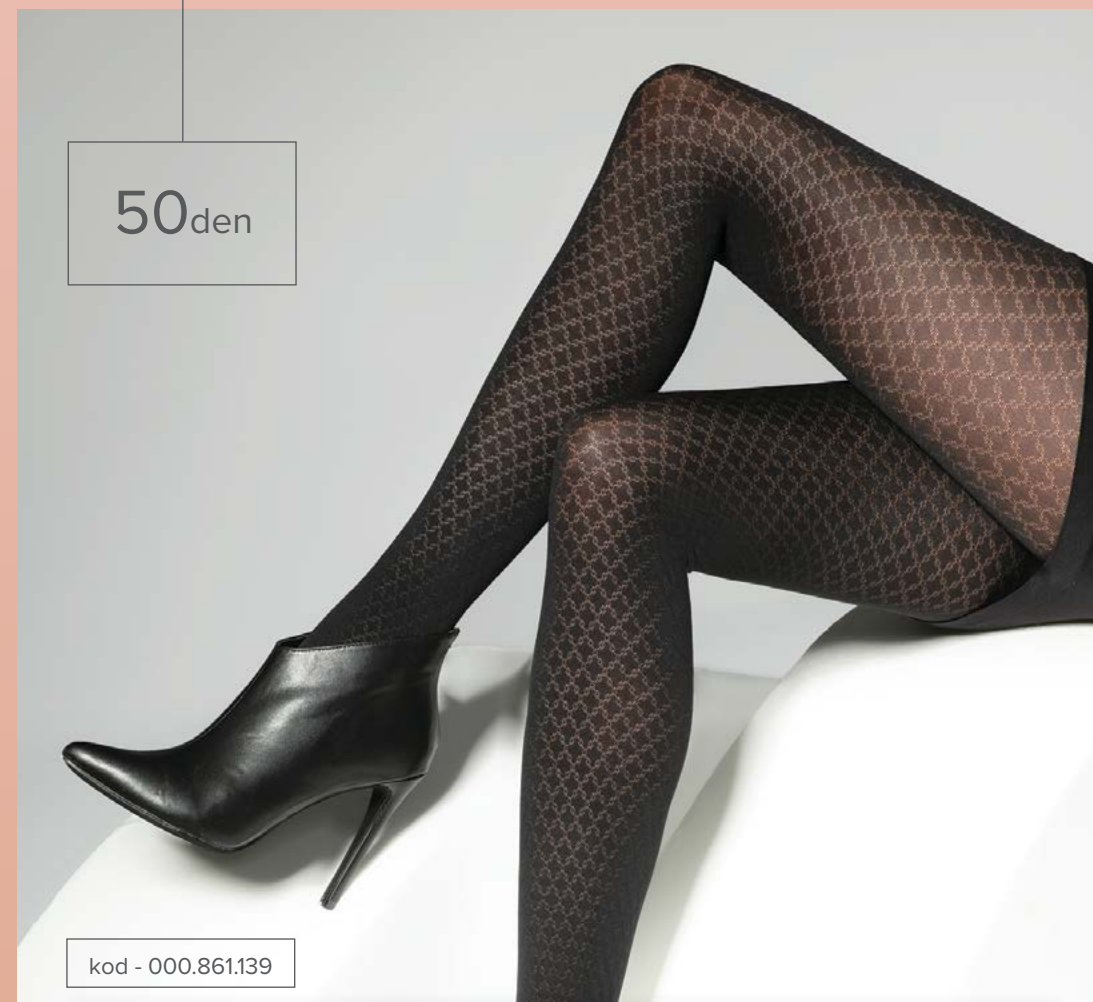

Kolor / Colour / Цвет:
nero

3D
ELASTICITY
SUPER ELASTYCZNOŚĆ

LUXURY
IN MOTION
LUKSUS PODCZAS RUCHU

Loretta 139

Rozmiar / Size / Размер: 2, 3, 4, 5

Skład / Composition / Состав:
Poliamid, Polyamide, Полиамид 93%
Elastan, Эластан (Лусра) 7%