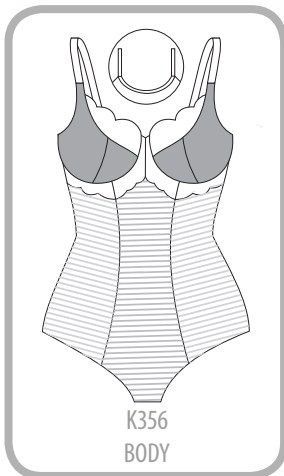

Gala

K356

Body z miękką miską
non-padded underwire bodysuit

75	EFGH
80	CDEFGH
85	CDEFGH
90	CDEFG
95	CDEF

beż / beige ●

czarny / black ●