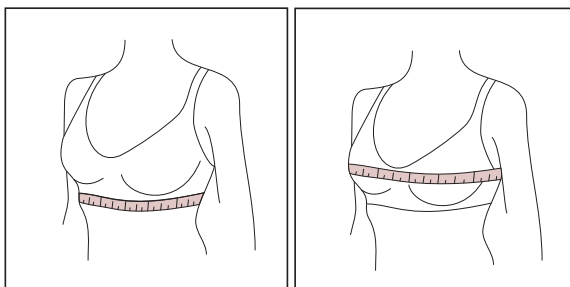

## TABELA ROZMIARÓW

Rozmiary biustonoszy/ Sizes of the bras	EU	65	70	75	80	85	90	95	100	105	110	115
	FR	80	85	90	95	100	105	110	115	120	125	130
	USA/UK	30	32	34	36	38	40	42	44	46	48	50
Obwód pod biustem/ Under breast measurement (cm)		63-67	68-72	73-77	78-82	83-87	88-92	93-97	98-102	103-107	108-112	113-117
Wielkość miseczki/ Cups	A		82-84	87-89	92-94							
	B		84-86	89-91	94-96	99-101	104-106	109-111	114-116	119-121	124-126	129-131
	C		86-88	91-93	96-98	101-103	106-108	111-113	116-118	121-123	126-128	131-133
	D	83-85	88-90	93-95	98-100	103-105	108-110	113-115	118-120	123-125	128-130	133-135
	E	85-87	90-92	95-97	100-102	105-107	110-112	115-117	120-122	125-127	130-132	
	F	87-89	92-94	97-99	102-104	107-109	112-114	117-119	122-124	127-129		
	G	89-91	94-96	99-101	104-106	109-111	114-116	119-121	124-126			
	H	91-93	96-98	101-103	106-108	111-113	116-118	121-123	126-128			
	I	93-95	98-100	103-105	108-110	113-115	118-120	123-125				
	J	95-97	100-102	105-107	110-112	115-117	120-122	125-127				
	K	97-99	102-104	107-109	112-114	117-119	122-124	127-129				
	L	99-101	104-106	109-111	114-116	119-121	124-126					
	M	101-103	106-108	111-113	116-118	121-123						