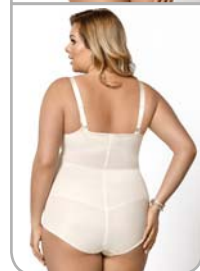

Sanremo

K148 Półbody / underbust bodysuit

S M L XL 2XL 3XL 4XL

- beż / beige
- czarny / black
- kremowy / cream