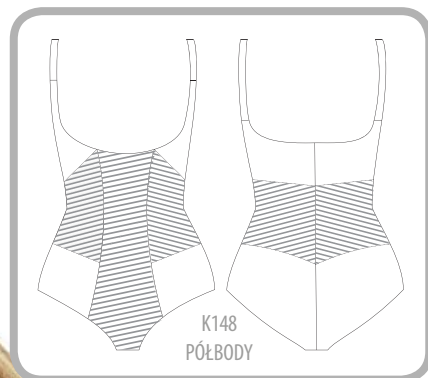

Sanremo

K148 Półbody / underbust bodysuit

S M L XL 2XL 3XL 4XL

- beż / beige
- czarny / black
- kremowy / cream