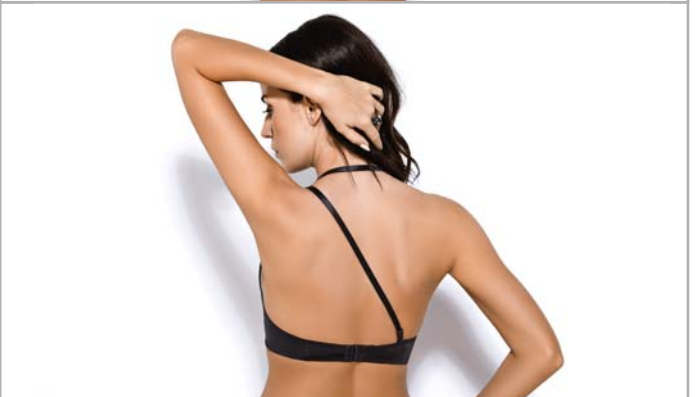

M L XL 2XL 3XL

**K485** Figi „braziliany”  
„brazilian” briefs

S M L XL 2XL

● beż / beige

● kremowy / cream

G025

BIUSTONOSZ KOKTAJLOWY

● beż / beige