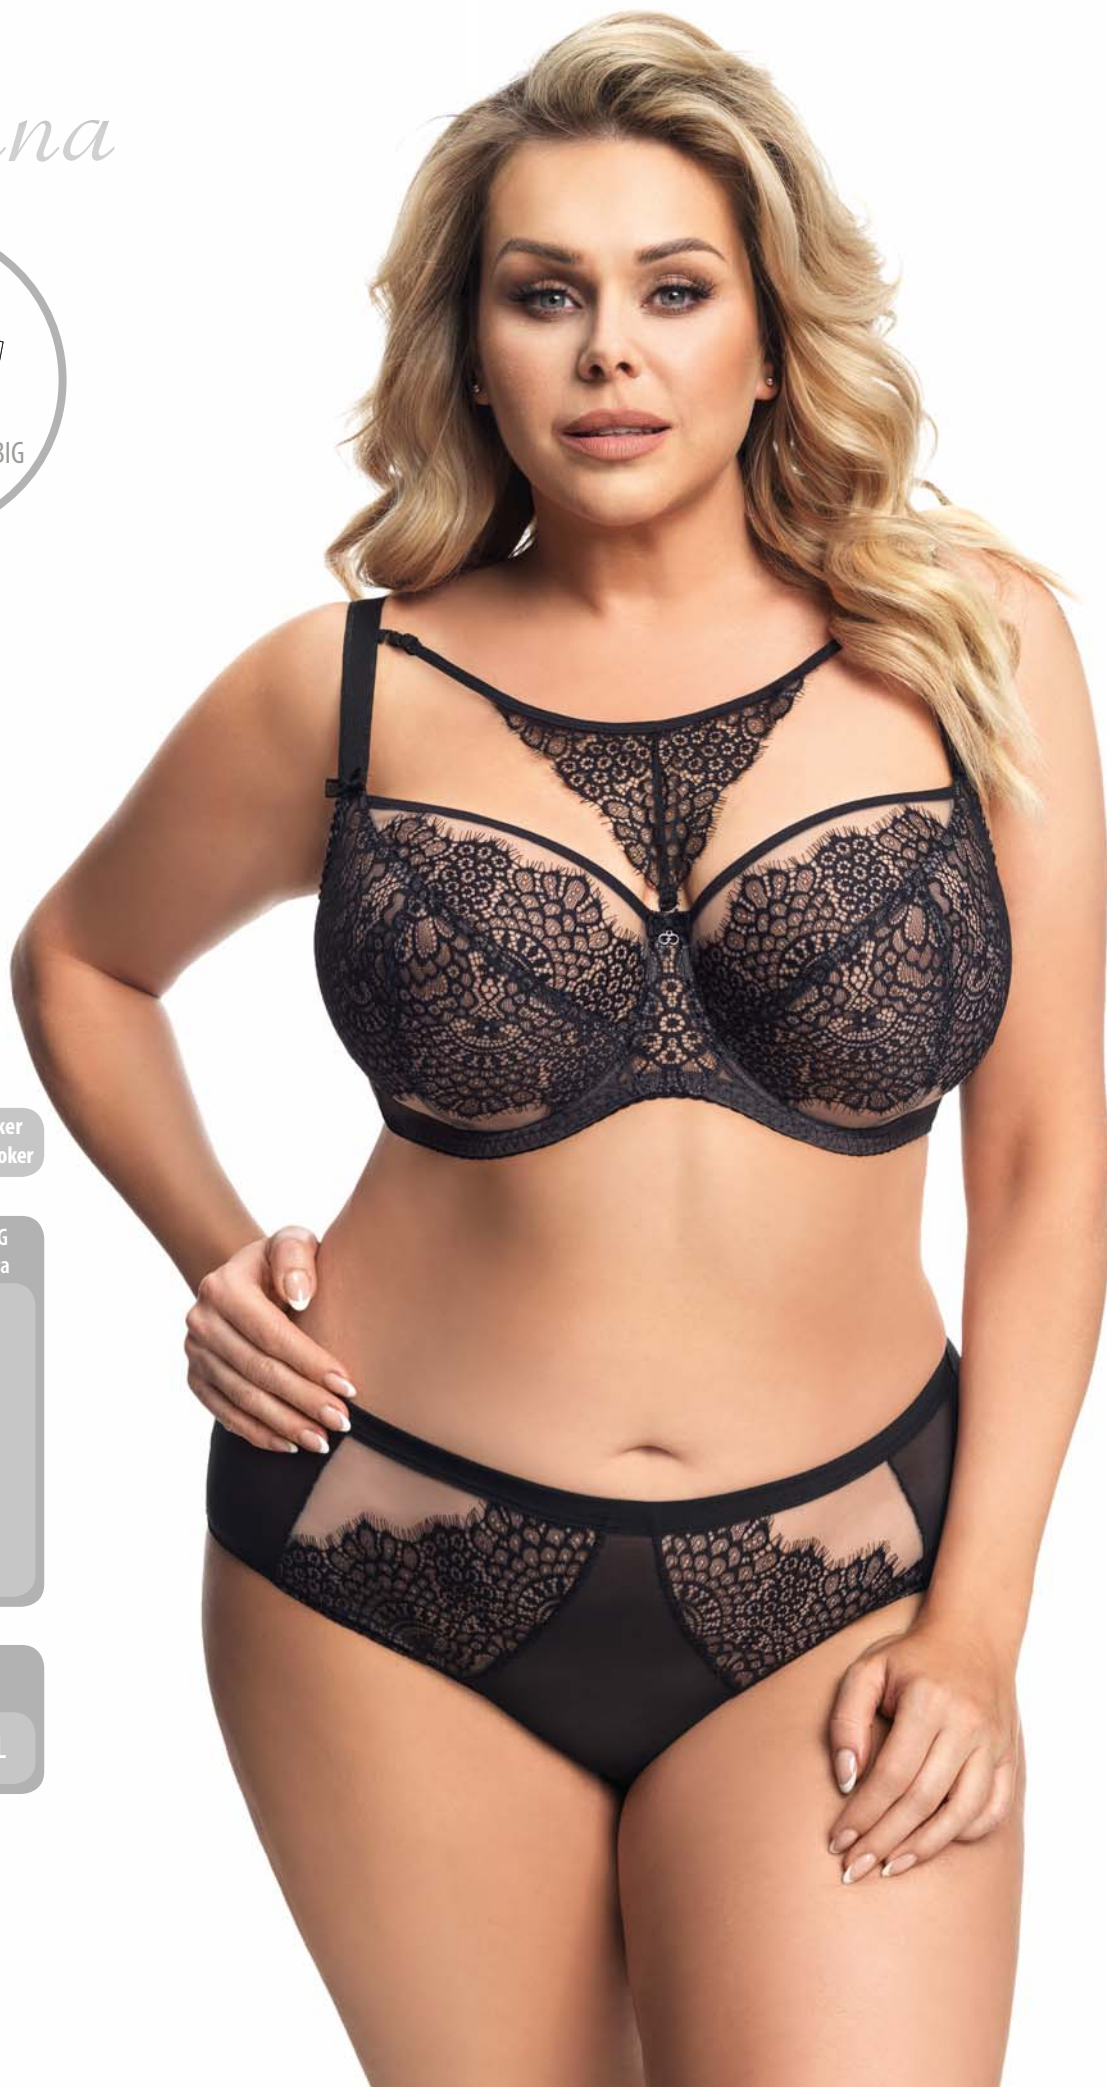

Ravenna

Odpinany i regulowany choker
detachable and adjustable choker

K677

Biustonosz miękki BIG
underwire soft BIG bra

65	FGHIJKLM
70	EFGHIJKLM
75	DEFGHIJKLM
80	DEFGHIJKLM
85	DEFGHIJKLM
90	DEFGHIJK
95	DEFGHIJ
100	DEFG

K678

Figi / briefs

M L XL 2XL 3XL 4XL

Granada

K101
BIUSTONOSZ MIĘKKI BIG

K656

Biustonosz miękki BIG
underwire soft BIG bra

65	FGHIJKLM
70	EFGHIJKLM
75	DEFGHIJKLM
80	DEFGHIJKLM
85	DEFGHIJKLM
90	DEFGHIJKL
95	DEFGHIJK
100	DEFG
105	DE
110	DE
115	D

K657

Figi / briefs

M L XL 2XL 3XL 4XL

K658

Figi „braziliany”
„brazilian” briefs

S M L XL 2XL 3XL