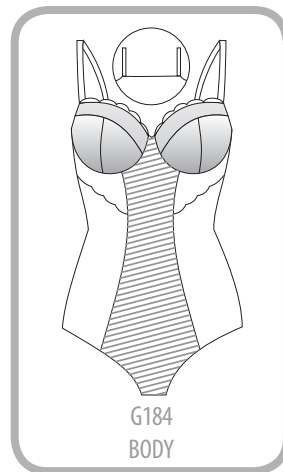

Livia

● beż / beige ● czarny / black
○ biały / white

G184

Body / bodysuit

70	DEFG
75	BCDEFG
80	BCDEFG
85	BCDEF
90	BCDE
95	BCDE