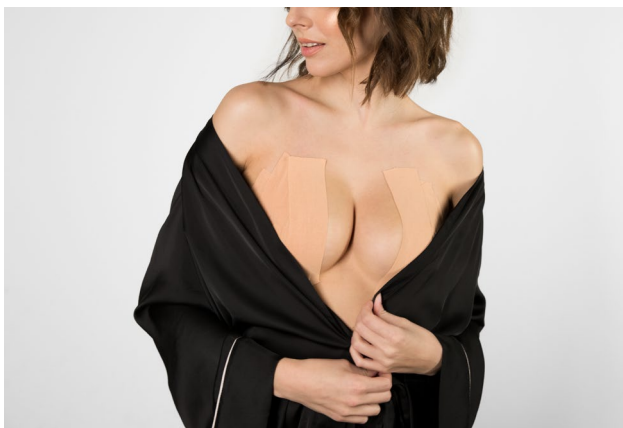

WINGS! BRA

biustonosz samonośny/self adhesive bra/
тканевый бюстгальтер невидимка

rozmiar/size/размер:
A, B, C, D

BS-02

biustonosz samonośny/self adhesive bra/
тканевый бюстгальтер невидимка

○ ○ ●
rozmiar/size/размер:
A, B, C, D, E

BS-03

biustonosz samonośny z ramiączkami/self adhesive bra with
transparent straps/бюстгальтер с бретельками

○
rozmiar/size/размер:
A, B, C, D, E

BS-01

silikonowy biustonosz samonośny/silicone self adhesive bra/
силиконовый тканевый бюстгальтер невидимка

rozmiar/size/размер:

A, B, C, D

BS-04

silikonowy biustonosz samonośny z ramiączkami/silicone
self adhesive bra with transparent straps/силиконовый
бюстгальтер с бретельками

rozmiar/size/размер:

A, B, C, D

NEW

BA-20 SECRET TAPE

taśma do modelowania biustu/modelling
breast tape/скотч для моделирования груди

PS-01

plastry unoszące biust push-up/breast
supporting strips push-up/пластыри
приподнимающие грудь push-up