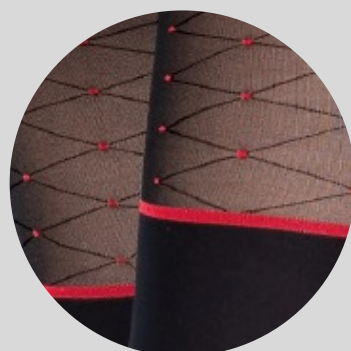

CALMA

nr art: 22104
microfibre 3D-50 den
rozmiary: 2,3,4,5,6
nero, fumo,
cosmos blue

noo®
BY KNITTEX

FORTUNATE

nr art: 22103
microfibre 3D-50 den
rozmiary: 2,3,4
nero, bronzo

LAIA

nr art: 22102

microfibre 3D-50 den

rozmiary: 2,3,4,5,6

nero, fumo, grigio

noo[®]
BY KNITTEX

SURPRISE

nr art: 22105

microfibre 3D-50 den

rozmiary: 2,3,4

nero

TRAPPED

nr art: 22101

microfibre 3D- 50 den

rozmiary: 2,3,4

nero, fumo

noa[®]

BY KNITTEX

GLOSSY

nr art: 22109

microfibre 3D-50 den

rozmiary: 2,3,4

nero

doklejane dzety

FIESTA

nr art: 22106
microfibre 3D-50 den
rozmiary: 2,3,4
nero,
lurex

noq[®]
BY KNITTEX