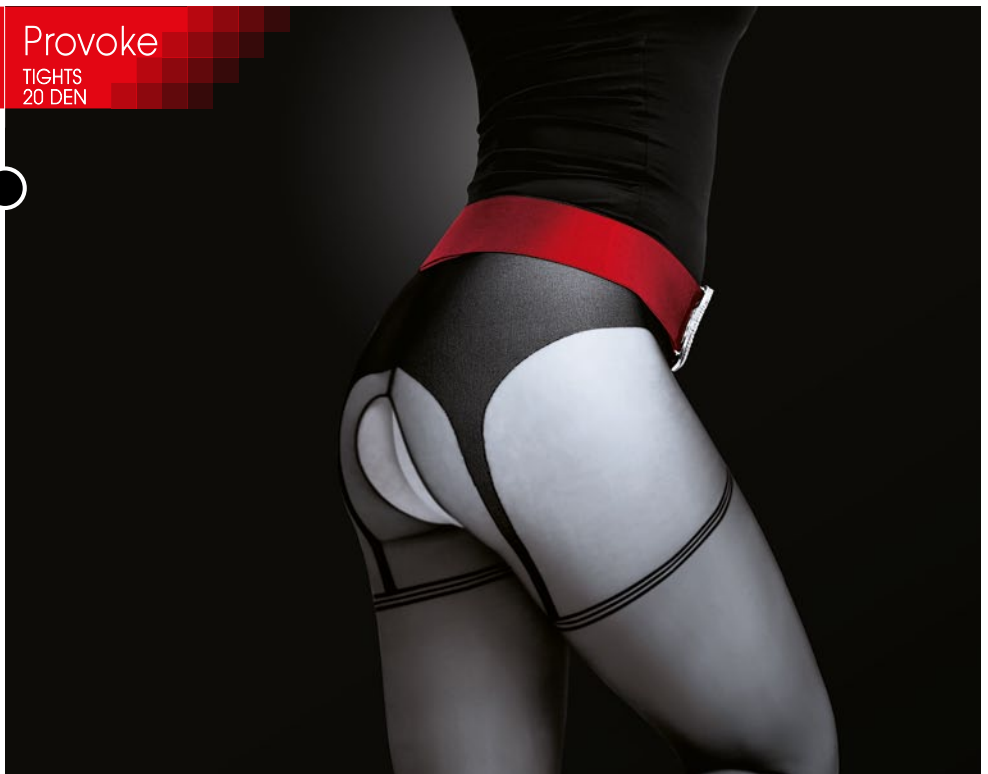

Moulin Rouge

CABARETTE

nero

12208

size:
2, 3, 4

Provoke

TIGHTS
20 DEN

nero