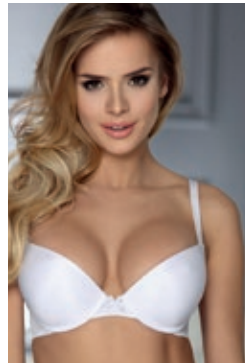

BETSY

biustonosz push-up /
push-up bra
70FG