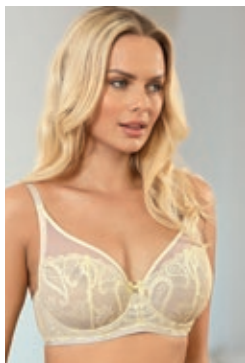

OKSANA

biustonosz miękki / soft bra
70CDEFG, 75BCDG, 80BCDG,
85BCDF, 90BE