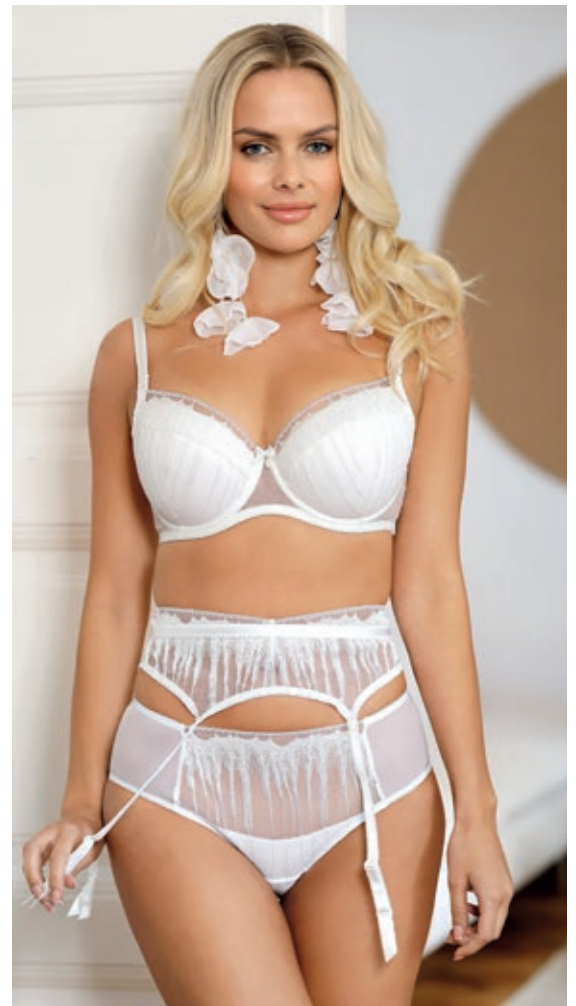

CARLA

BIUSTONOSZ MIĘKKI
SOFT BRA

S-42

70 CDEFGH
75 BCDEFG
80 BCDEF
85 BCDE
90 BCD
95 BC

STRINGI
THONG
S, M, L, XL, XXL

BIAŁY
WHITE

CARLA

BIUSTONOSZ USZTYWNIANY
PADDED BRA

FC-23

70 CDEFGHI
75 BCDEFGHI
80 BCDEFGH
85 BCDEFG
90 BCDEF
95 BCDE

FIGI
PANTIES
S, M, L, XL, XXL

PAS DO POŃCZOCH
GARTER BELT
S/M, L/XL

BIAŁY
WHITE