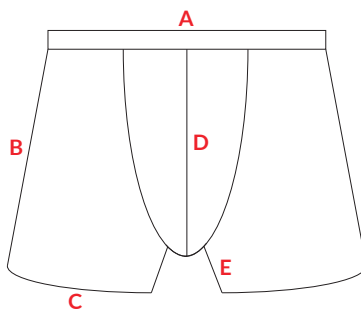

TABELA ROZMIARÓW / SIZE CHART

Wielkość miseczki = obwód w biuście minus obwód pod biustem
Cup size = is the difference between the bust circumference and the circumference under the bust

BIUSTONOSZE / BRAS

OBWÓD POD BIUSTEM CIRCUMFERENCE UNDER THE BUST	ROZMIAR KATALOGOWY SIZE IN THE CATALOG		
	EUR	FR	UK
63-67	65	80	30
68-72	70	85	32
73-77	75	90	34
78-82	80	95	36
83-87	85	100	38
88-92	90	105	40
93-97	95	110	42
98-102	100	115	44
103-107	105	120	46
108-112	110	125	48

WIELKOŚĆ MISECZKI / CUP SIZE

RÓŻNICA CM DIFFERENCE CM	MISECZKA CUP
12-14	A
14-16	B
16-18	C
18-20	D
20-22	E
22-24	F
24-26	G
26-28	H
28-30	I
30-32	J
32-34	K
34-36	L

ROZMIAR MAJTEK / PANTIES SIZE

OBWÓD BIODER CM HIPS CIRCUMFERENCE CM	OBWÓD TALII CM WAIST CIRCUMFERENCE CM	ROZMIAR SIZE
88-92	64-68	S- 36
93-98	70-74	M- 38
99-105	76-80	L- 40
106-112	82-86	XL- 42
113-120	88-89	XXL- 44

ODZIEŻ NOCNA I DOMOWA NIGHTWEAR AND HOMEWEAR

OBWÓD BIUSTU BUST CIRCUMFERENCE	OBWÓD BIODER CM HIPS CIRCUMFERENCE CM	OBWÓD TALII CM WAIST CIRCUMFERENCE	ROZMIAR SIZE
90-92	90-94	56-66	S- 36
92-96	96-100	66-74	M- 38
98-102	102-108	74-84	L- 40
104-108	110-116	84-94	XL- 42
110-114	118-122	94-104	XXL- 44

Kolory produktów w katalogu mogą się delikatnie różnić od kolorów rzeczywistych.
The colours of the products presented in the catalog may slightly differ from the actual colour

KOLEKCJA MĘSKA- BOKSERKI MEN'S COLLECTION- BOXERS

ROZMIAR SIZE	M 46	L 48	XL 50	XXL 52
A SZEROKOŚĆ PASA RELAXED WAIST	35 CM	37 CM	39 CM	40 CM
B WYSOKOŚĆ BOKU SIDE TOTAL HEIGHT	26 CM	28 CM	28 CM	29 CM
C SZEROKOŚĆ NOGAŁKI LEG WIDTH	20 CM	21 CM	21 CM	24 CM
D WYSOKOŚĆ OD KROKU DO PASA FRONT RISE	26 CM	27 CM	28 CM	29 CM
E DŁUGOŚĆ NOGAŁKI OD SZYCIA KROKU LEG LENGTH FROM CROTCH SEAM	7 CM	7 CM	8 CM	8 CM