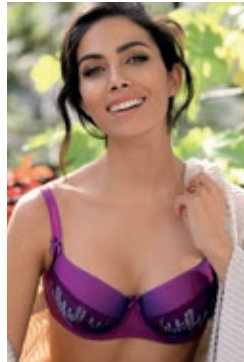

**SELMA**

biustonosz usztywniany  
padded bra  
65CDF

**PETRA**

biustonosz usztywniany  
padded bra  
70CDEFG, 80BCDEF,  
85BE, 90BD, 95BC

**PETRA**

biustonosz półusztyniany /  
semi-soft bra  
75CDEFGHI, 80BCDFGH, 85BCG,  
90BCEF, 95BCE, 100BCD