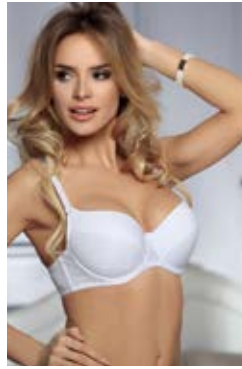

CARLA

biustonosz usztywniany
padded bra
70CFI, 75BDEGHI, 80CDEFGH,
85DEG, 90DEF, 95BCDE

CARLA

biustonosz miękki / soft bra
70CDEFGH, 75BCDEF, 80BCDEF,
85BCDE, 90CD, 95C

MEGAN

biustonosz usztywniany
padded bra
70BCDE, 75BCDE, 80BCE,
85BDE, 90BCE