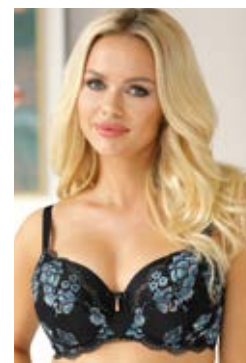

SANA

biustonosz usztywniany
padded bra
75CD, 80CD