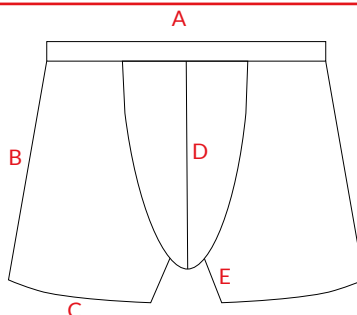

TABELA ROZMIARÓW / SIZE CHART

Wielkość miseczki = obwód w biuście minus obwód pod biustem
Cup size = is the difference between the bust circumference and the circumference under the bust

BIUSTONOSZE / BRAS

OBWÓD POD BIUSTEM CIRCUMFERENCE UNDER THE BREAST	ROZMIAR KATALOGOWY SIZE IN THE CATALOG		
	EUR	FR	UK
63-67	65	80	30
68-72	70	85	32
73-77	75	90	34
78-82	80	95	36
83-87	85	100	38
88-92	90	105	40
93-97	95	110	42
98-102	100	115	44
103-107	105	120	46
108-112	110	125	48

WIELKOŚĆ MISECZKI / CUP SIZE

RÓŻNICA CM DIFFERENCE CM	MISECZKA CUP
12-14	A
14-16	B
16-18	C
18-20	D
20-22	E
22-24	F
24-26	G
26-28	H
28-30	I
30-32	J
32-34	K
34-36	L

ROZMIAR MAJTEK / PANTIES SIZE

OBWÓD BIODER CM HIPS CIRCUMFERENCE CM	OBWÓD TALII CM WAIST CIRCUMFERENCE CM	ROZMIAR SIZE
88-92	64-68	S- 36
93-98	70-74	M- 38
99-105	76-80	L- 40
106-112	82-86	XL- 42
113-120	88-89	XXL- 44

ODZIEŻ NOCNA I DOMOWA NIGHTWEAR AND HOMEWEAR

OBWÓD BIUSTU BUST CIRCUMFERENCE	OBWÓD BIODER CM HIPS CIRCUMFERENCE CM	OBWÓD TALII CM WAIST CIRCUMFERENCE	ROZMIAR SIZE
84-90	90-94	56-66	S- 36
92-96	96-100	66-74	M- 38
98-102	102-108	74-84	L- 40
104-108	110-116	84-94	XL- 42
110-114	118-122	94-104	XXL- 44

Kolory produktów w katalogu mogą się delikatnie różnić od kolorów rzeczywistych.
The colours of the products presented in the catalog may slightly differ from the actual colour

KOLEKCJA MĘSKA- BOKSERKI MEN'S COLLECTION- BOXERS

ROZMIAR SIZE	M	L	XL	XXL	
	46	48	50	52	
A	SZEROKOŚĆ PASA RELAXED WAIST	35 CM	37 CM	39 CM	40 CM
B	WYSOKOŚĆ BOKU SIDE TOTAL HEIGHT	26 CM	28 CM	28 CM	29 CM
C	SZEROKOŚĆ NOGAWKI LEG WIDTH	20 CM	21 CM	21 CM	24 CM
D	WYSOKOŚĆ OD KROKU DO PASA FRONT RISE	26 CM	27 CM	28 CM	29 CM
E	DŁUGOŚĆ NOGAWKI OD SZYCIA KROKU LEG LENGTH FROM CROTCH SEAM	7 CM	7 CM	8 CM	8 CM