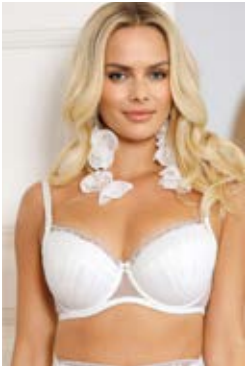

CARLA

biustonosz usztywniany
padded bra
70CFI, 75BDEGHI, 80CDEFGH,
85DEG, 90DEF, 95BCDE

CARLA

biustonosz miękki / soft bra
70CDEFGH, 75BCDEF, 80BCDEF,
85BCDE, 90CD, 95C

MEGAN

biustonosz usztywniany
padded bra
70BCDE, 75BCDE, 80BCE,
85BDE, 90BCE