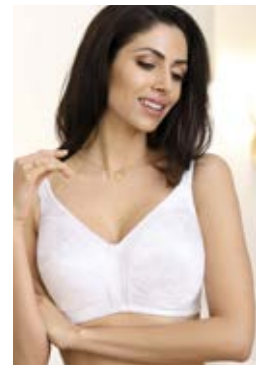

WALENTYNA

biustonosz miękki / soft bra
75E, 80DE