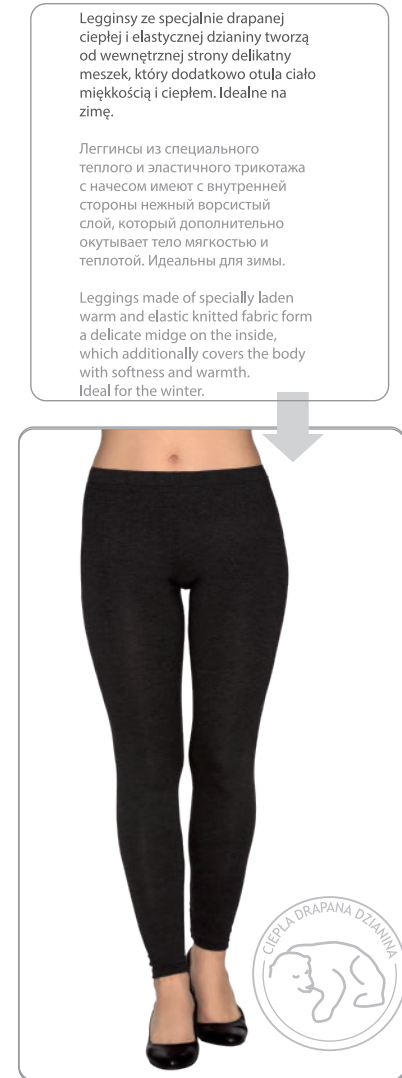

Legginsy ze specjalnie drapanej ciepłej i elastycznej dzianiny tworzą od wewnętrznej strony delikatny meszek, który dodatkowo otula ciało miękkością i ciepłem. Idealne na zimę.

Леггинсы из специального теплого и эластичного трикотажа с начесом имеют с внутренней стороны нежный ворсистый слой, который дополнительно окутывает тело мягкостью и теплотой. Идеальны для зимы.

Leggings made of specially laden warm and elastic knitted fabric form a delicate midge on the inside, which additionally covers the body with softness and warmth. Ideal for the winter.

10127

LEGGINSY
рейтузы женские, leggings

29

92% bawełna, 8% elastan
92% хлопок, 8% эластан
92% cotton, 8% elastane

S M L XL XXL XXXL