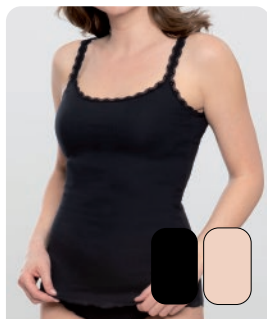

10291 podkoszulek str. 38