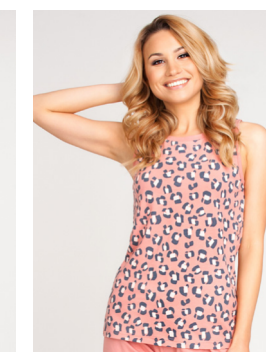

PIG-0002K PIŻAMA DAMSKA

ladies pajamas
пижама женская

ROZMIAR / size / размер: S, M, L, XL
SKŁAD / composition / состав: TOP: 100% cotton, BOTTOM: 100% cotton
PAKOWANIE / quantity / ко-во в упаковке: 1 szt / pcs / шт