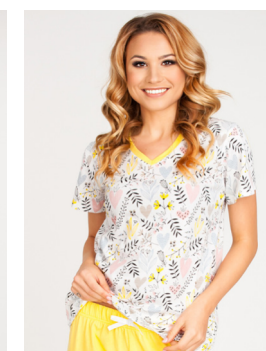

PIF-0002K PIŻAMA DAMSKA

ladies pajamas
пижама женская

ROZMIAR / size / размер: S, M, L
SKŁAD / composition / состав: TOP: 100% cotton, BOTTOM: 100% cotton
PAKOWANIE / quantity / ко-во в упаковке: 1 szt / pcs / шт