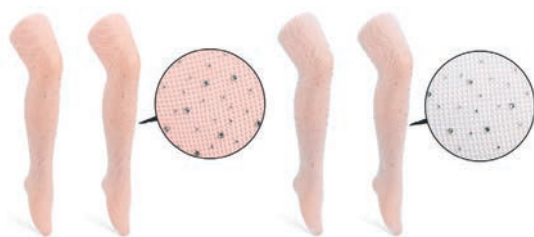

RA-22 Kabaretki dziecięce z kryształkami

rozmiar	M, L
pakowanie	1
skład	95% nylon, 5% elastan

rozmiar	1-2, 3-4
pakowanie	1
skład	95% nylon, 5% elastan