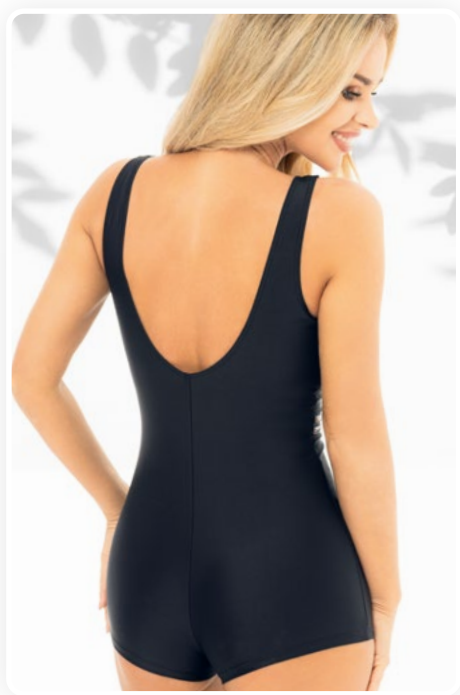

MODEL B51

różnorodna kolorytyka
various colors

rozmiar / size:

38 - 46

MODEL B52

różnorodna kolorytyka
various colors

rozmiar / size:

38-46