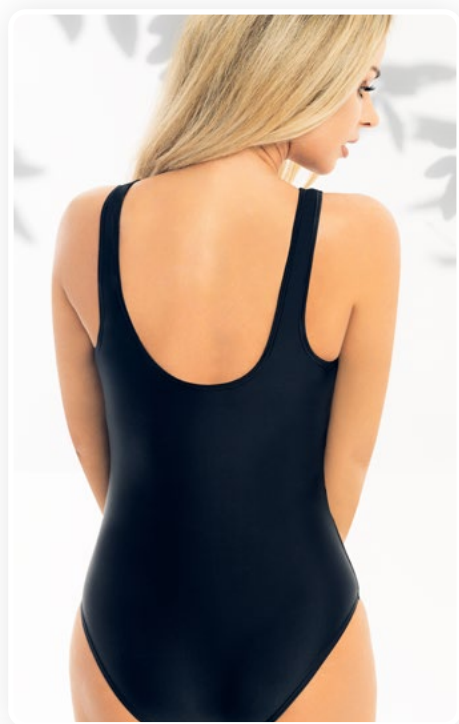

MODEL B48

rozmiar / size:

38-46