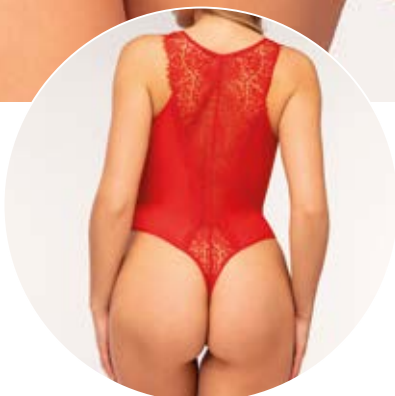

JULIET

BODY

S, M, L